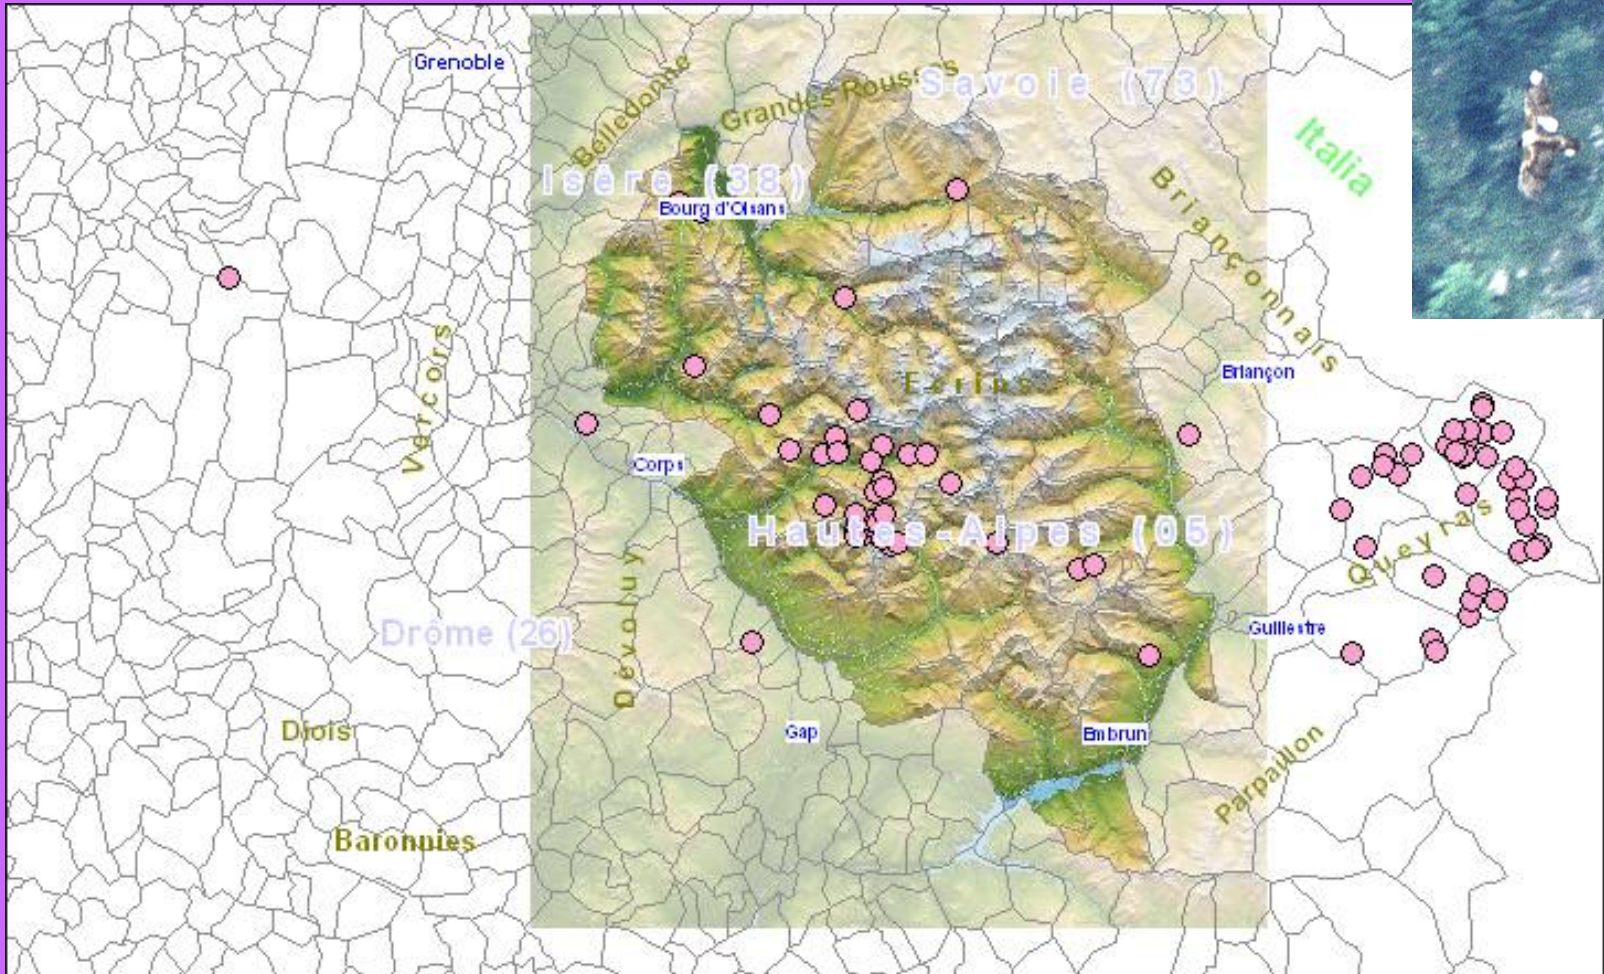

**Bearded Vulture in Dauphiné**

# **Le Gypaète barbu dans le Dauphiné en 2009**

Jean Guillet Saint-Alban 5/01/2009

**Hautes-Alpes, Isère, Drôme**

2000

2001

2002

2003

2004

# Vercors