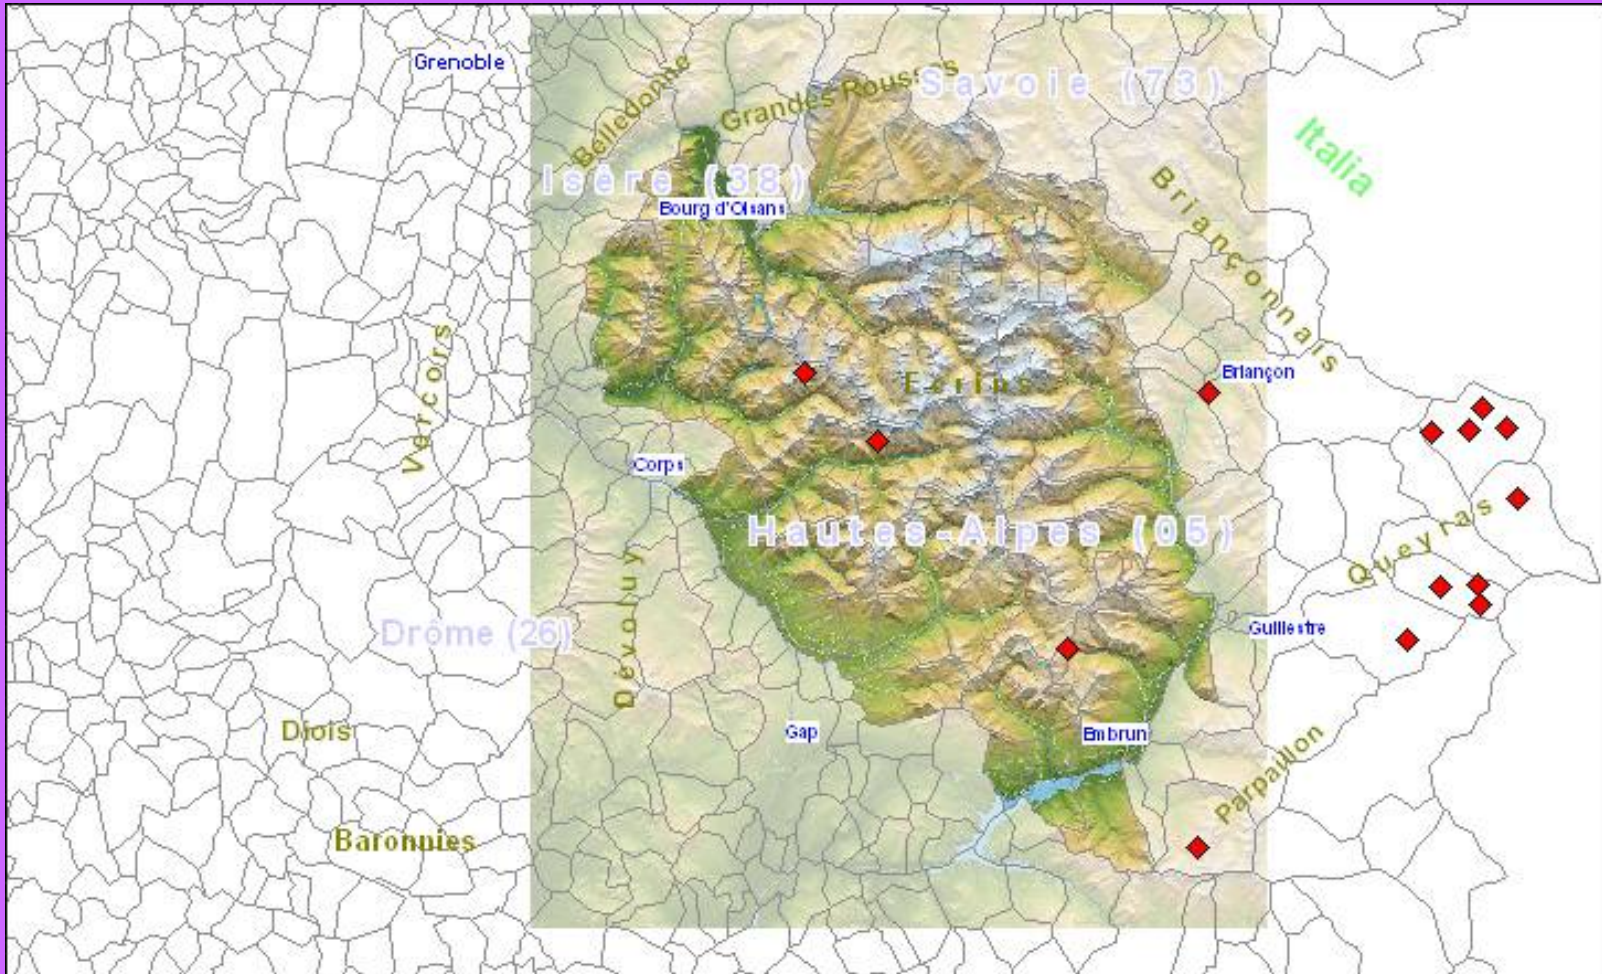

**Bearded Vulture in Dauphiné**

# **Le Gypaète barbu dans le Dauphiné en 2009**

Jean Guillet Saint-Alban 5/01/2009

**Hautes-Alpes, Isère, Drôme**

2000

2001

2002

2003

2004