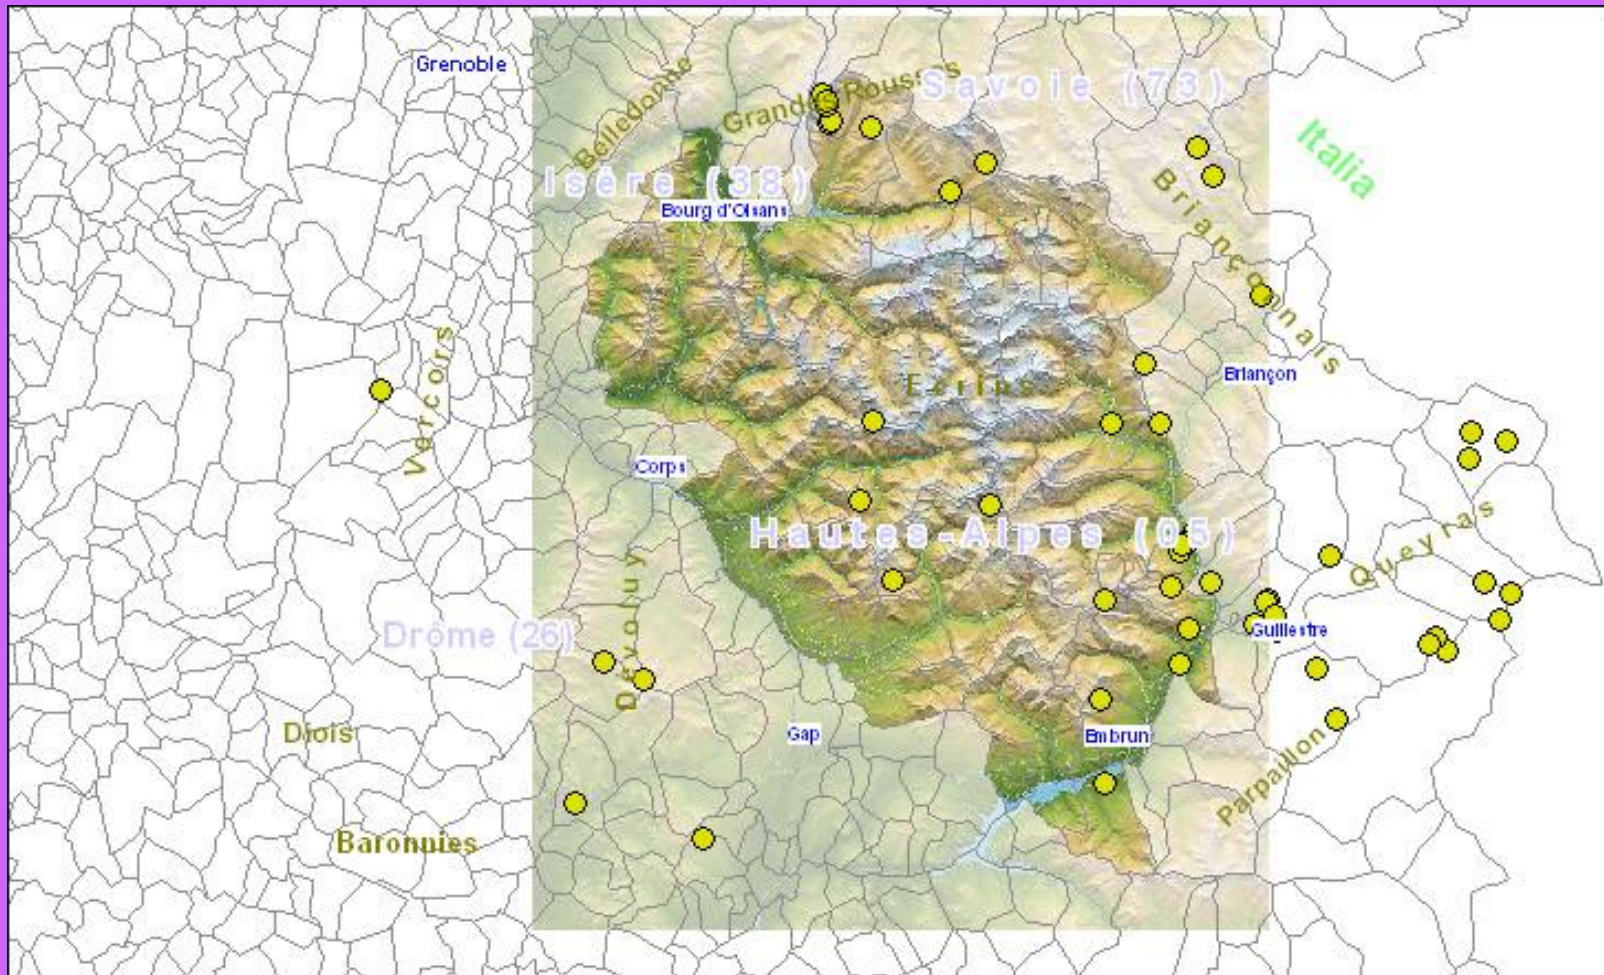

# **Le Gypaète barbu dans le Dauphiné en 2009**

Jean Guillet Saint-Alban 5/01/2009

**Hautes-Alpes, Isère, Drôme**

2000

2001

2002

2003

2004

2005

2006

2007

2008