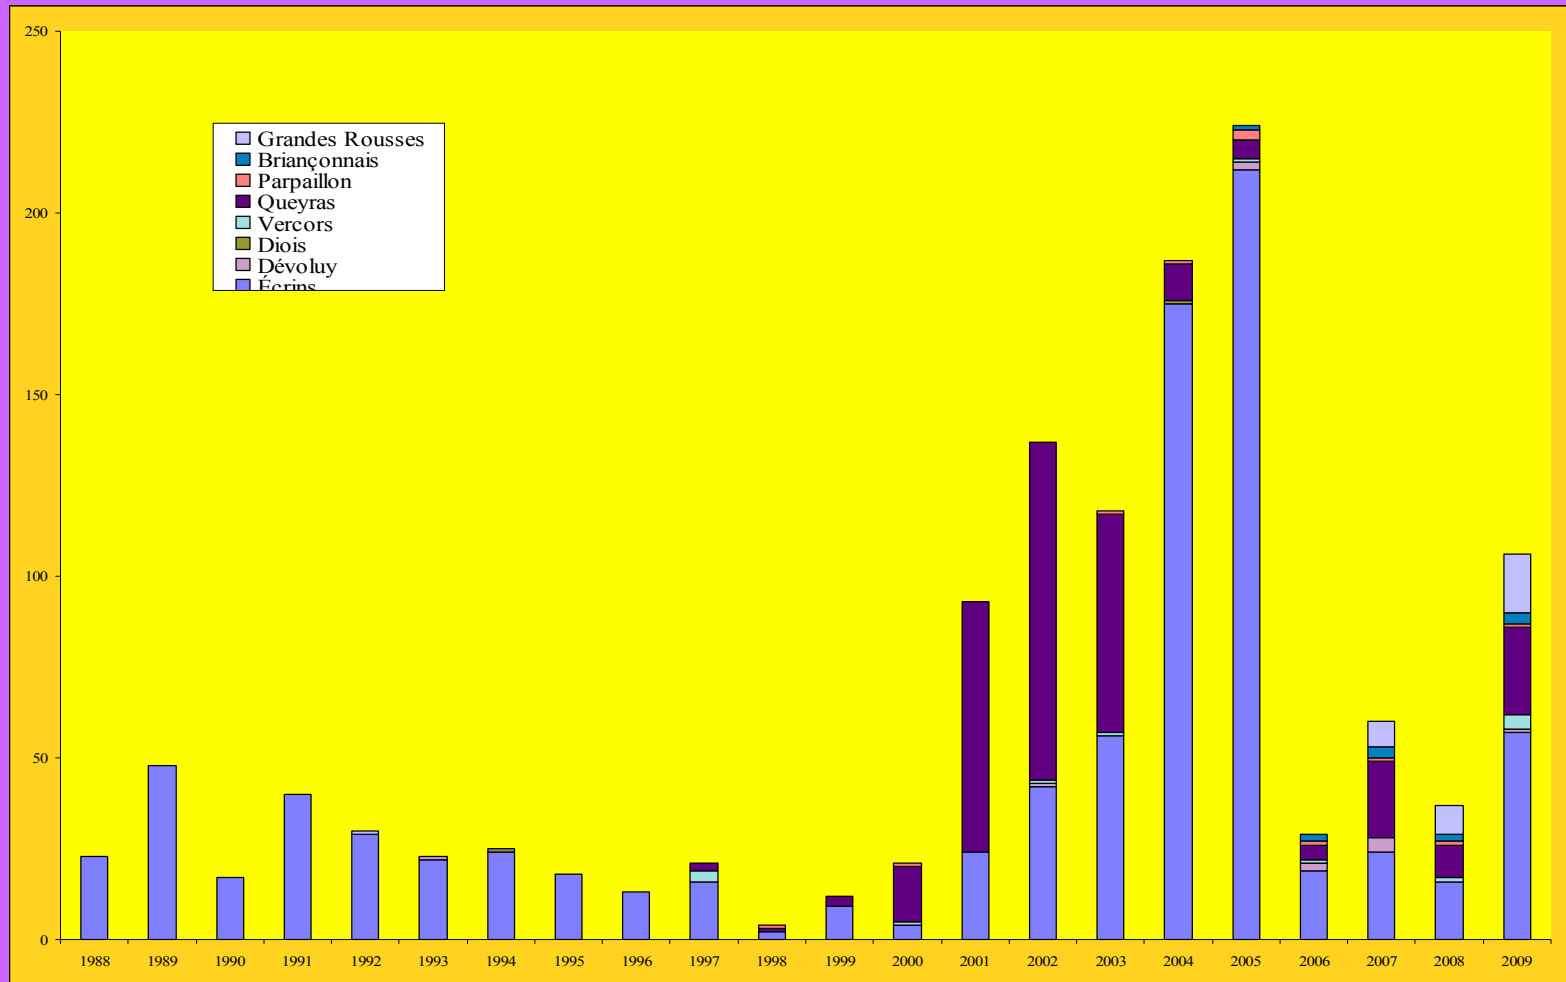

Évolution annuelle

Annual evolution