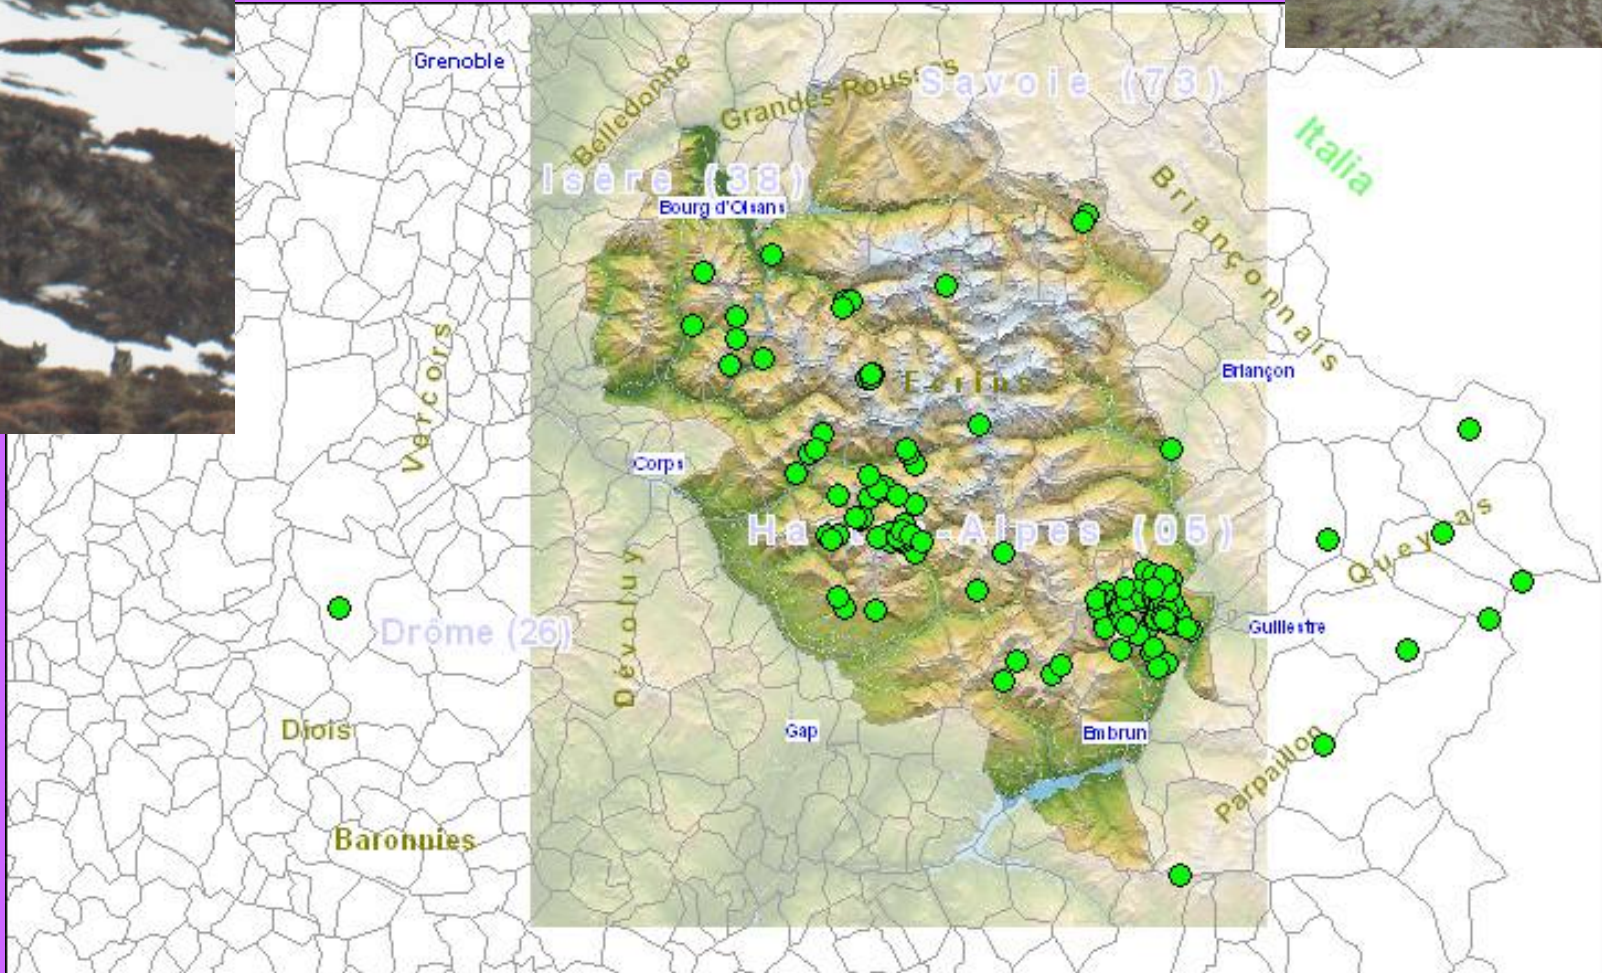

**Bearded Vulture in Dauphiné**

# **Le Gypaète barbu dans le Dauphiné en 2009**

Jean Guillet Saint-Alban 5/01/2009

**Hautes-Alpes, Isère, Drôme**

2000

2001

2002

2003

2004