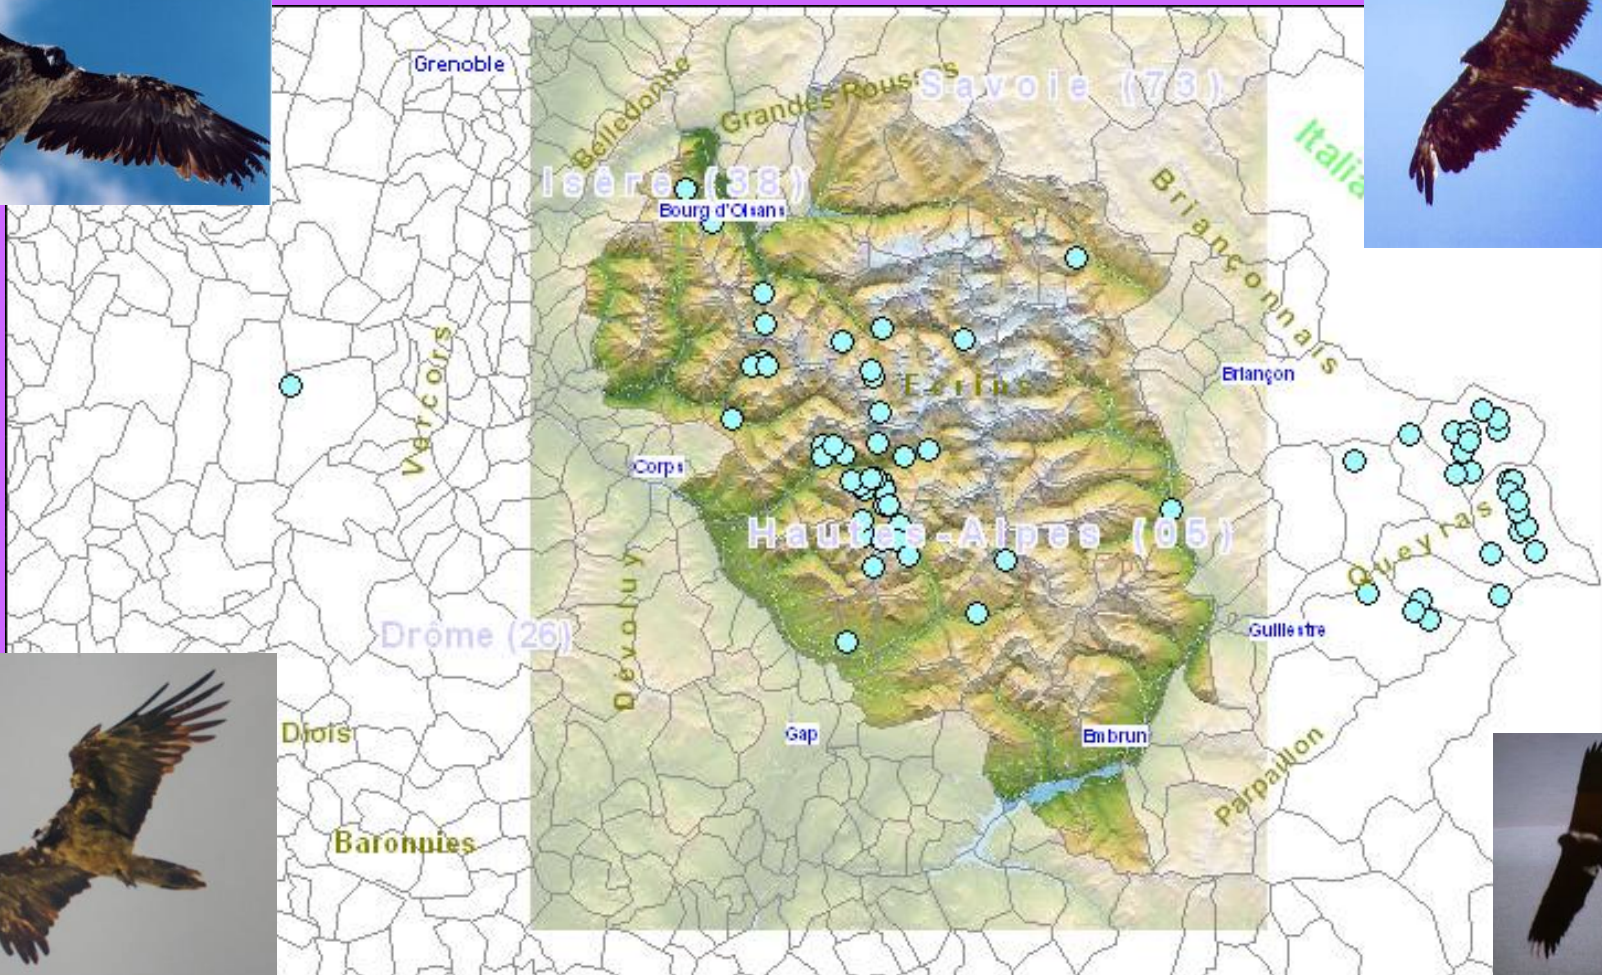

**Bearded Vulture in Dauphiné**

# **Le Gypaète barbu dans le Dauphiné en 2009**

Jean Guillet Saint-Alban 5/01/2009

**Hautes-Alpes, Isère, Drôme**

2000

2001

2002

2003

2004

# Vercors