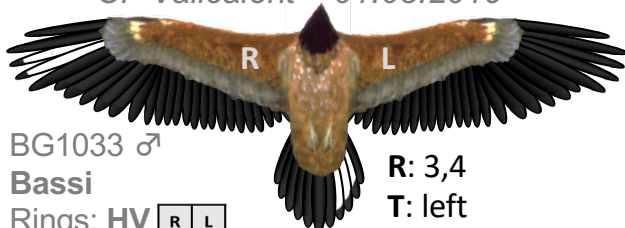

Nuremberg – 13.03.2019

BG1041 ♀
Orba
Rings: LV R L
L: 12-14
T: right

RFZ – 14.03.2019

BG1042 ♂
Cintu
Rings: 17 R L
R: 4-5
L: 23-25

FRA – Baronnies

Ostrava Zoo – 21.02.2019

BG1027 ♀
Carmen
Rings: V6 R L
R: 20-22
L: 3-4
T: left

Green Balkans - 25.02.2019

BG1031 ♀
Pamela
Rings: 2E R L
R: 3-4, 17-19
L: 23-25

ESP – Maestrazgo

CC Guadalentín – 09.03.2019

BG1040 ♀
Boira
Rings: 95 R L
R: 16-18
L: 4-5
T: right

CF Vallcalent – 01.03.2019