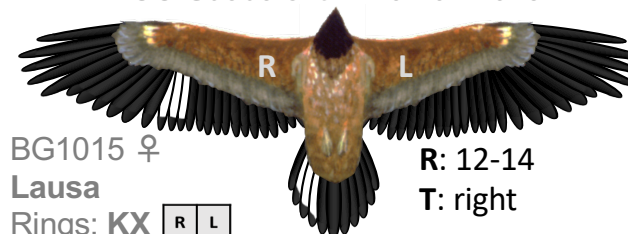

BG1033 ♂
Bassi
Rings: HV R L
R: 3,4
T: left

FRA – Grands Causses

CC Guadalentín – 29.01.2019

BG1014 ♂
Europe
Rings: L2 R L
L: 1-2, 10-11,
20-22

CC Guadalentín – 04.02.2019

BG1015 ♀
Lausa
Rings: KX R L
R: 12-14
T: right