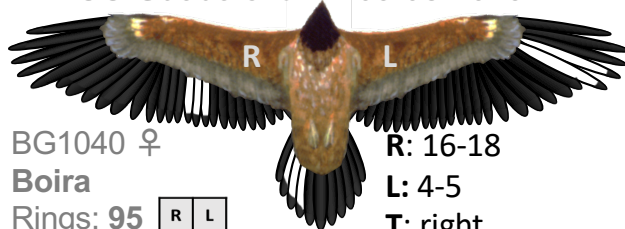

Nuremberg – 13.03.2019

BG1041 ♀
Orba
Rings: LV R L
L: 12-14
T: right

RFZ – 14.03.2019

BG1042 ♂
Cintu
Rings: 17 R L
R: 4-5
L: 23-25

FRA – Baronnies

Ostrava Zoo – 21.02.2019

BG1027 ♀
Carmen
Rings: V6 R L
R: 20-22
L: 3-4
T: left

Green Balkans - 25.02.2019

BG1031 ♀
Pamela
Rings: 2E R L
R: 3-4, 17-19
L: 23-25

ESP – Maestrazgo

CC Guadalentín – 09.03.2019

BG1040 ♀
Boira
Rings: 95 R L
R: 16-18
L: 4-5
T: right

CF Vallcalent – 01.03.2019