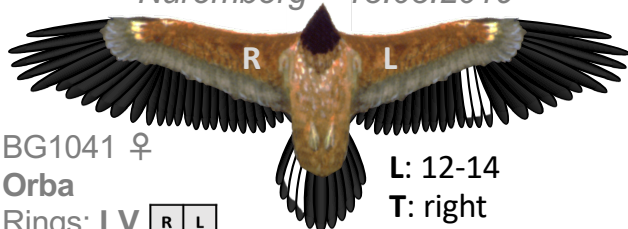

MARKINGS 2019

V9 - 24.07.2019

FRA – Vercors

CC Guadalentín – 20.02.2019

BG1026 ♂
Elvio
Rings: 9P R L
R: 5-6
T: right

RFZ - 14.02.2019

BG1022 ♂
Mistral
Rings: 4A R L
L: 15-17

FRA – Corse

Nuremberg – 13.03.2019

BG1041 ♀
Orba
Rings: LV R L
L: 12-14
T: right

RFZ – 14.03.2019

BG1042 ♂
Cintu
Rings: 17 R L
R: 4-5
L: 23-25

FRA – Baronnies

Ostrava Zoo – 21.02.2019

BG1027 ♀
Carmen
Rings: V6 R L
R: 20-22
L: 3-4
T: left