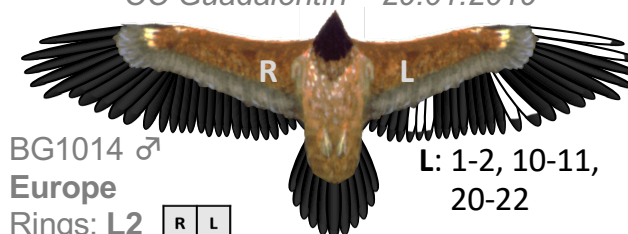

FRA – Grands Causses

CC Guadalentín – 29.01.2019

BG1014 ♂
Europe
Rings: L2 R L
L: 1-2, 10-11,
20-22

CC Guadalentín – 04.02.2019