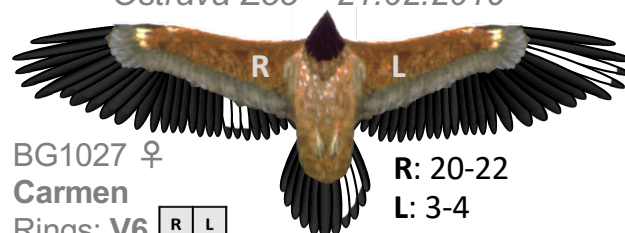

Nuremberg – 13.03.2019

BG1041 ♀
Orba
Rings: LV R L
L: 12-14
T: right

RFZ – 14.03.2019

BG1042 ♂
Cintu
Rings: 17 R L
R: 4-5
L: 23-25

FRA – Baronnies

Ostrava Zoo – 21.02.2019

BG1027 ♀
Carmen
Rings: V6 R L
R: 20-22
L: 3-4
T: left

Green Balkans - 25.02.2019

BG1031 ♀
Pamela
Rings: 2E R L
R: 3-4, 17-19
L: 23-25

ESP – Maestrazgo

CC Guadalentín – 09.03.2019

BG1040 ♀
Boira
Rings: 95 R L
R: 16-18
L: 4-5
T: right

CF Vallcalent – 01.03.2019