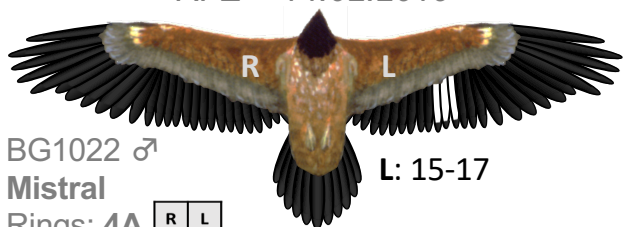

MARKINGS 2019

V9 - 24.07.2019

FRA – Vercors

CC Guadalentín – 20.02.2019

BG1026 ♂
Elvio
Rings: 9P R L
R: 5-6
T: right

RFZ - 14.02.2019

BG1022 ♂
Mistral
Rings: 4A R L
L: 15-17

FRA – Corse

Nuremberg – 13.03.2019

BG1041 ♀
Orba
Rings: LV R L
L: 12-14
T: right

RFZ – 14.03.2019

BG1042 ♂
Cintu
Rings: 17 R L
R: 4-5
L: 23-25

FRA – Baronnies

Ostrava Zoo – 21.02.2019

BG1027 ♀
Carmen
Rings: V6 R L
R: 20-22
L: 3-4
T: left