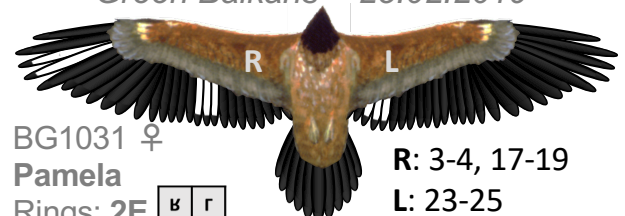

MARKINGS 2019

V9 - 24.07.2019

FRA – Vercors

CC Guadalentín – 20.02.2019

BG1026 ♂
Elvio
Rings: 9P R L
R: 5-6
T: right

RFZ - 14.02.2019

BG1022 ♂
Mistral
Rings: 4A R L
L: 15-17

FRA – Corse

Nuremberg – 13.03.2019

BG1041 ♀
Orba
Rings: LV R L
L: 12-14
T: right

RFZ – 14.03.2019

BG1042 ♂
Cintu
Rings: 17 R L
R: 4-5
L: 23-25

FRA – Baronnies

Ostrava Zoo – 21.02.2019

BG1027 ♀
Carmen
Rings: V6 R L
R: 20-22
L: 3-4
T: left

Green Balkans - 25.02.2019

BG1031 ♀
Pamela
Rings: 2E R L
R: 3-4, 17-19
L: 23-25

ESP – Maestrazgo

CC Guadalentín – 09.03.2019

BG1040 ♀
Boira
Rings: 95 R L
R: 16-18
L: 4-5
T: right

CF Vallcalent – 01.03.2019