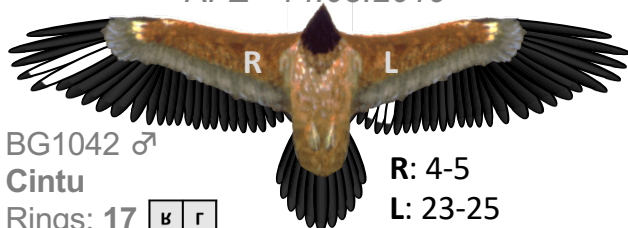

MARKINGS 2019

V9 - 24.07.2019

FRA – Vercors

CC Guadalentín – 20.02.2019

BG1026 ♂
Elvio
Rings: 9P R L
R: 5-6
T: right

RFZ - 14.02.2019

BG1022 ♂
Mistral
Rings: 4A R L
L: 15-17

FRA – Corse

Nuremberg – 13.03.2019

BG1041 ♀
Orba
Rings: LV R L
L: 12-14
T: right

RFZ – 14.03.2019

BG1042 ♂
Cintu
Rings: 17 R L
R: 4-5
L: 23-25

FRA – Baronnies

Ostrava Zoo – 21.02.2019

BG1027 ♀
Carmen
Rings: V6 R L
R: 20-22
L: 3-4
T: left