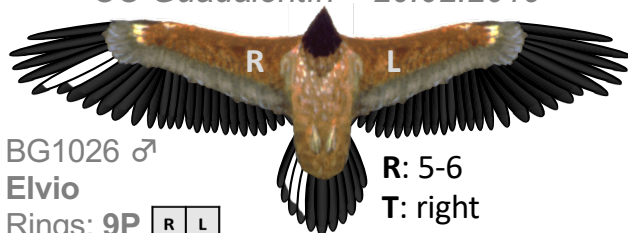

MARKINGS 2019

V9 - 24.07.2019

FRA – Vercors

CC Guadalentín – 20.02.2019

BG1026 ♂
Elvio
Rings: 9P R L
R: 5-6
T: right

RFZ - 14.02.2019

BG1022 ♂
Mistral
Rings: 4A R L
L: 15-17

FRA – Corse

Nuremberg – 13.03.2019

BG1041 ♀
Orba
Rings: LV R L
L: 12-14
T: right

RFZ – 14.03.2019

BG1042 ♂
Cintu
Rings: 17 R L
R: 4-5
L: 23-25

FRA – Baronnies

Ostrava Zoo – 21.02.2019

BG1027 ♀
Carmen
Rings: V6 R L
R: 20-22
L: 3-4
T: left