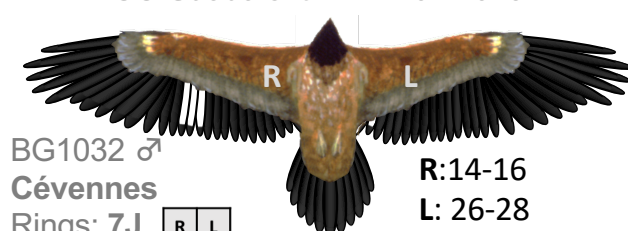

CF Vallcalent – 08.02.2019

BG1017 ♀
Monna
Rings: T1 R L
R: 4-5, 19-21

RFZ – 24.02.2019

BG1030 ♂
Buisson
Rings: 3A R L
R: 1-2
L: 5-6
T: left

CC Guadalentín – 27.02.2019

BG1032 ♂
Cévennes
Rings: 7J R L
R: 14-16
L: 26-28