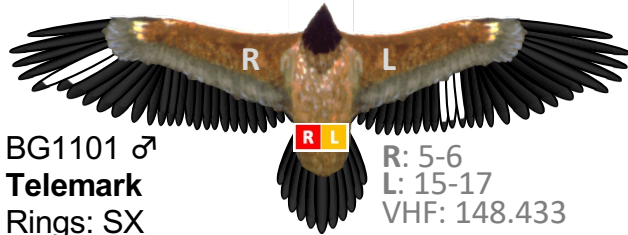

MARKINGS 2021 – Releases Alpine range

26.07.2021 - IBM

FRA - Vercors

RFZ – 25.02.21

BG1101 ♂
Telemark
Rings: SX

R: 5-6
L: 15-17
VHF: 148.433

Green Balkans – 20.02.21

BG1098 ♂
Novo
Rings: 9S

R: 11-13
T: left
VHF: 148.861

CHE - Melchsee-Frutt

ASTERS – 27.03.2021

BG1119 ♂
BelArosa
Rings: 36

R: 1-2
L: 22-24
T: left
VHF: 148.122

CC Guadalentín - 24.03.2021

BG1117 ♀
Donna Elvira
Rings: 29

L: 1-2, 11-12,
22-24
VHF: 149.604