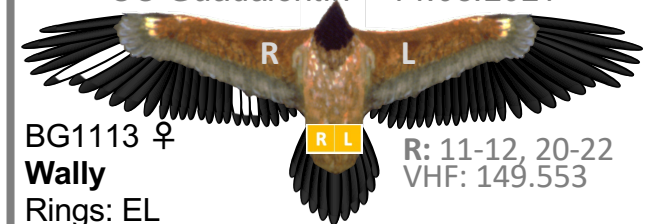

MARKINGS 2021 – Releases Alpine range

26.07.2021 - IBM

FRA - Vercors

RFZ – 25.02.21

BG1101 ♂
Telemark
Rings: SX

R: 5-6
L: 15-17
VHF: 148.433

Green Balkans – 20.02.21

BG1098 ♂
Novo
Rings: 9S

R: 11-13
T: left
VHF: 148.861

CHE - Melchsee-Frutt

ASTERS – 27.03.2021

BG1119 ♂
BelArosa
Rings: 36

R: 1-2
L: 22-24
T: left
VHF: 148.122

CC Guadalentín - 24.03.2021

BG1117 ♀
Donna Elvira
Rings: 29

L: 1-2, 11-12,
22-24
VHF: 149.604

GER - Berchtesgaden

CC Guadalentín – 11.03.2021

BG1112 ♀
Bavaria
Rings: 7P

L: 5-6
T: right
VHF: 149.485

CC Guadalentín – 14.03.2021

BG1113 ♀
Wally
Rings: EL

R: 11-12, 20-22
VHF: 149.553