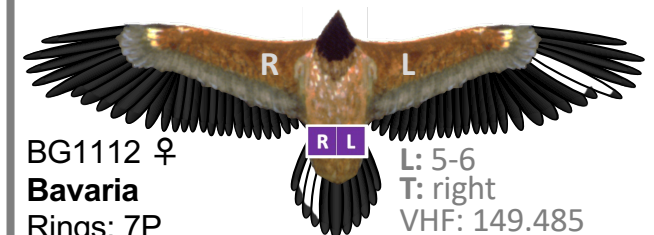

MARKINGS 2021 – Releases Alpine range

26.07.2021 - IBM

FRA - Vercors

RFZ – 25.02.21

BG1101 ♂
Telemark
Rings: SX

R: 5-6
L: 15-17
VHF: 148.433

Green Balkans – 20.02.21

BG1098 ♂
Novo
Rings: 9S

R: 11-13
T: left
VHF: 148.861

CHE - Melchsee-Frutt

ASTERS – 27.03.2021

BG1119 ♂
BelArosa
Rings: 36

R: 1-2
L: 22-24
T: left
VHF: 148.122

CC Guadalentín - 24.03.2021

BG1117 ♀
Donna Elvira
Rings: 29

L: 1-2, 11-12,
22-24
VHF: 149.604

GER - Berchtesgaden

CC Guadalentín – 11.03.2021

BG1112 ♀
Bavaria
Rings: 7P

L: 5-6
T: right
VHF: 149.485

CC Guadalentín – 14.03.2021

BG1113 ♀
Wally
Rings: EL

R: 11-12, 20-22
VHF: 149.553