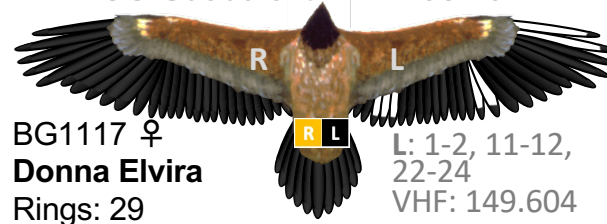

MARKINGS 2021 – Releases Alpine range

26.07.2021 - IBM

FRA - Vercors

RFZ – 25.02.21

BG1101 ♂
Telemark
Rings: SX

R: 5-6
L: 15-17
VHF: 148.433

Green Balkans – 20.02.21

BG1098 ♂
Novo
Rings: 9S

R: 11-13
T: left
VHF: 148.861

CHE - Melchsee-Frutt

ASTERS – 27.03.2021

BG1119 ♂
BelArosa
Rings: 36

R: 1-2
L: 22-24
T: left
VHF: 148.122

CC Guadalentín - 24.03.2021

BG1117 ♀
Donna Elvira
Rings: 29

L: 1-2, 11-12,
22-24
VHF: 149.604