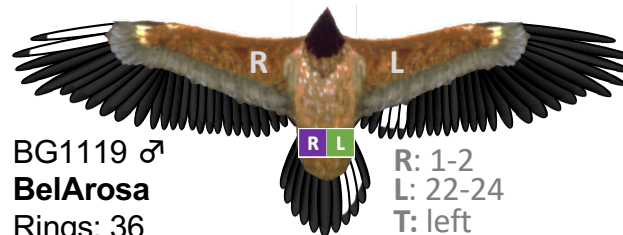

MARKINGS 2021 – Releases Alpine range

26.07.2021 - IBM

FRA - Vercors

RFZ – 25.02.21

BG1101 ♂
Telemark
Rings: SX

R: 5-6
L: 15-17
VHF: 148.433

Green Balkans – 20.02.21

BG1098 ♂
Novo
Rings: 9S

R: 11-13
T: left
VHF: 148.861

CHE - Melchsee-Frutt

ASTERS – 27.03.2021

BG1119 ♂
BelArosa
Rings: 36

R: 1-2
L: 22-24
T: left
VHF: 148.122

CC Guadalentín - 24.03.2021

BG1117 ♀
Donna Elvira
Rings: 29

L: 1-2, 11-12,
22-24
VHF: 149.604