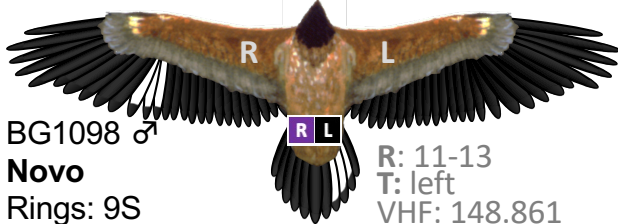

MARKINGS 2021 – Releases Alpine range

26.07.2021 - IBM

FRA - Vercors

RFZ – 25.02.21

BG1101 ♂
Telemark
Rings: SX

R: 5-6
L: 15-17
VHF: 148.433

Green Balkans – 20.02.21

BG1098 ♂
Novo
Rings: 9S

R: 11-13
T: left
VHF: 148.861

CHE - Melchsee-Frutt

ASTERS – 27.03.2021

BG1119 ♂
BelArosa
Rings: 36

R: 1-2
L: 22-24
T: left
VHF: 148.122

CC Guadalentín - 24.03.2021

BG1117 ♀
Donna Elvira
Rings: 29

L: 1-2, 11-12,
22-24
VHF: 149.604

GER - Berchtesgaden

CC Guadalentín – 11.03.2021

BG1112 ♀
Bavaria
Rings: 7P

L: 5-6
T: right
VHF: 149.485

CC Guadalentín – 14.03.2021

BG1113 ♀
Wally
Rings: EL

R: 11-12, 20-22
VHF: 149.553