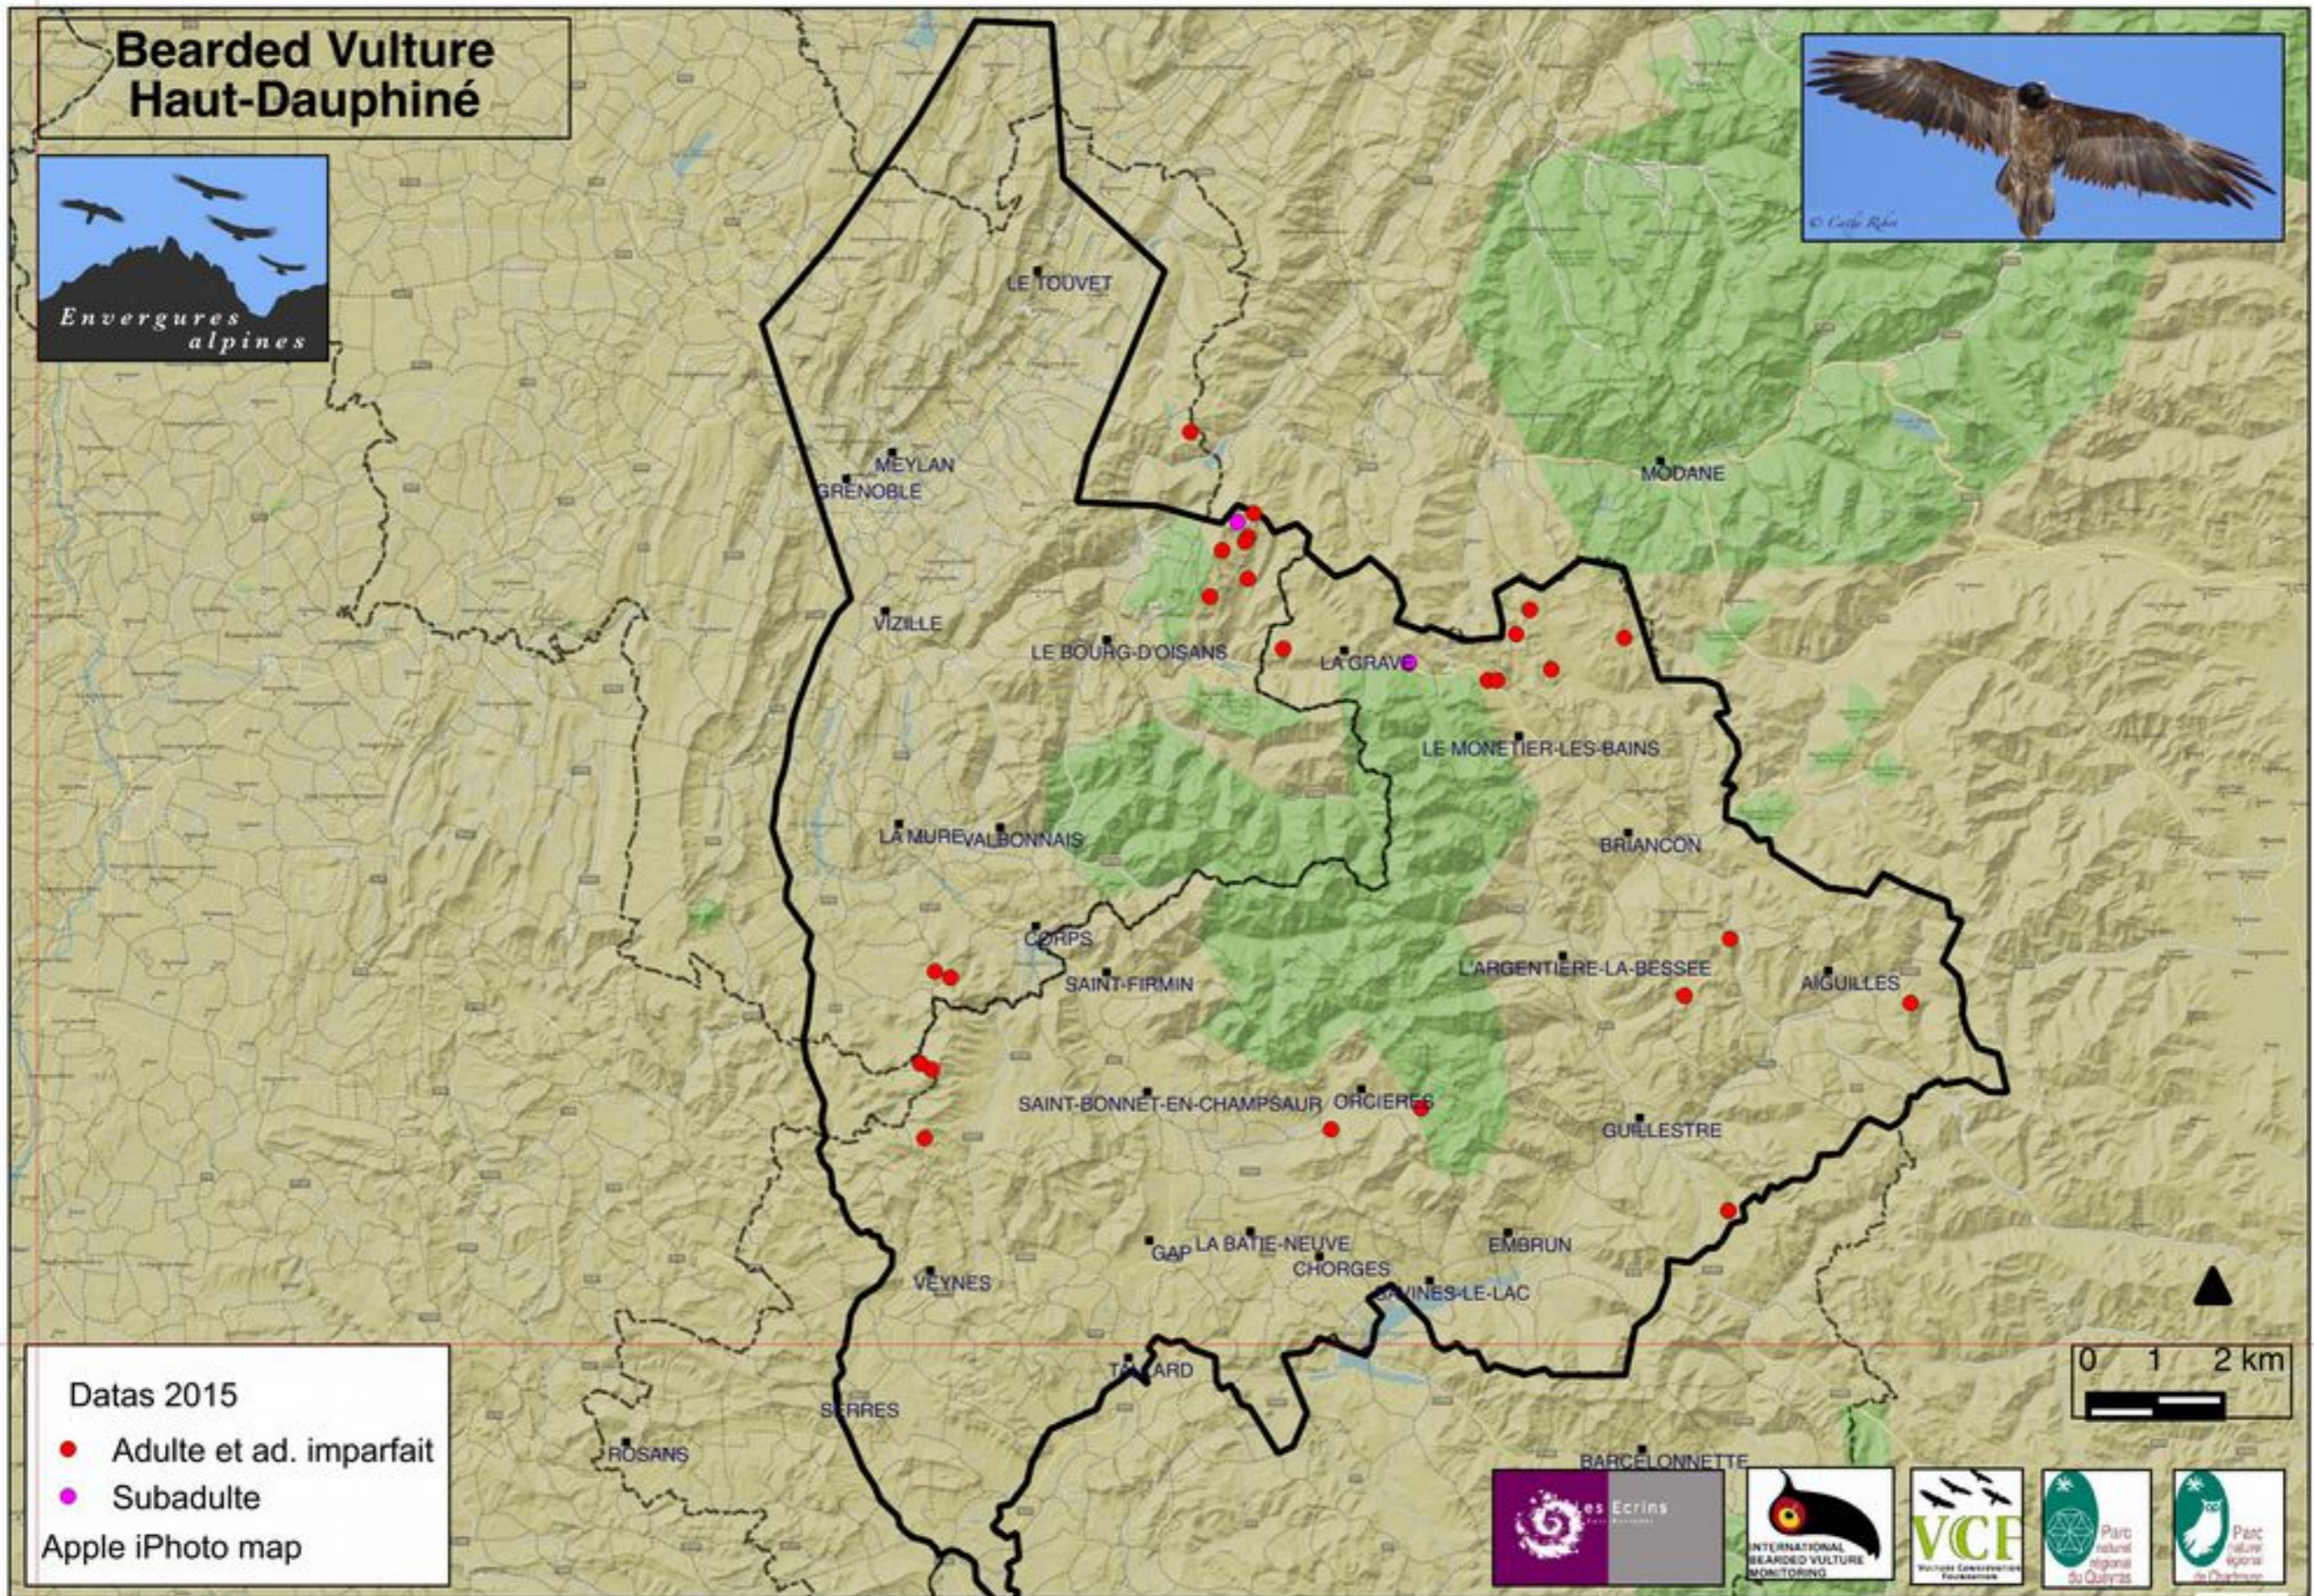

Dats 2012
 ● Adulte et ad. imparfait
 ● Subadulte
 Apple iPhoto map

Envergures alpines 2017

QGIS

Bearded Vulture Haut-Dauphiné

Datas 2013
 ● Adulte et ad. imparfait
 ● Subadulte
 Apple iPhoto map

Envergures alpines 2017

QGIS

Bearded Vulture Haut-Dauphiné

Bearded Vulture Haut-Dauphiné

Dats 2015
 ● Adulte et ad. imparfait
 ● Subadulte
 Apple iPhoto map

Envergures alpines 2017

QGIS

Bearded Vulture Haut-Dauphiné

Dats 2016
 ● Adulte et ad. imparfait
 ● Subadulte
 Apple iPhoto map

Envergures alpines 2017

QGIS

Bearded Vulture Haut-Dauphiné

Dats 2017
 ● Adulte et ad. imparfait
 ● Subadulte
 Apple iPhoto map

Envergures alpines 2017

QGIS

Current situation

Monthly datas

Identified BV

Girun, Volcaire, Herculis, Neige, Il Malizia, Noël Leya, Linky

© Cathy Ribot/E.A

Girun
Baronnies
2016

© Bastien Rolland

© Florian Escot

Herculis
Alpi
Marittime
2015

© Cathy Ribot/E.A