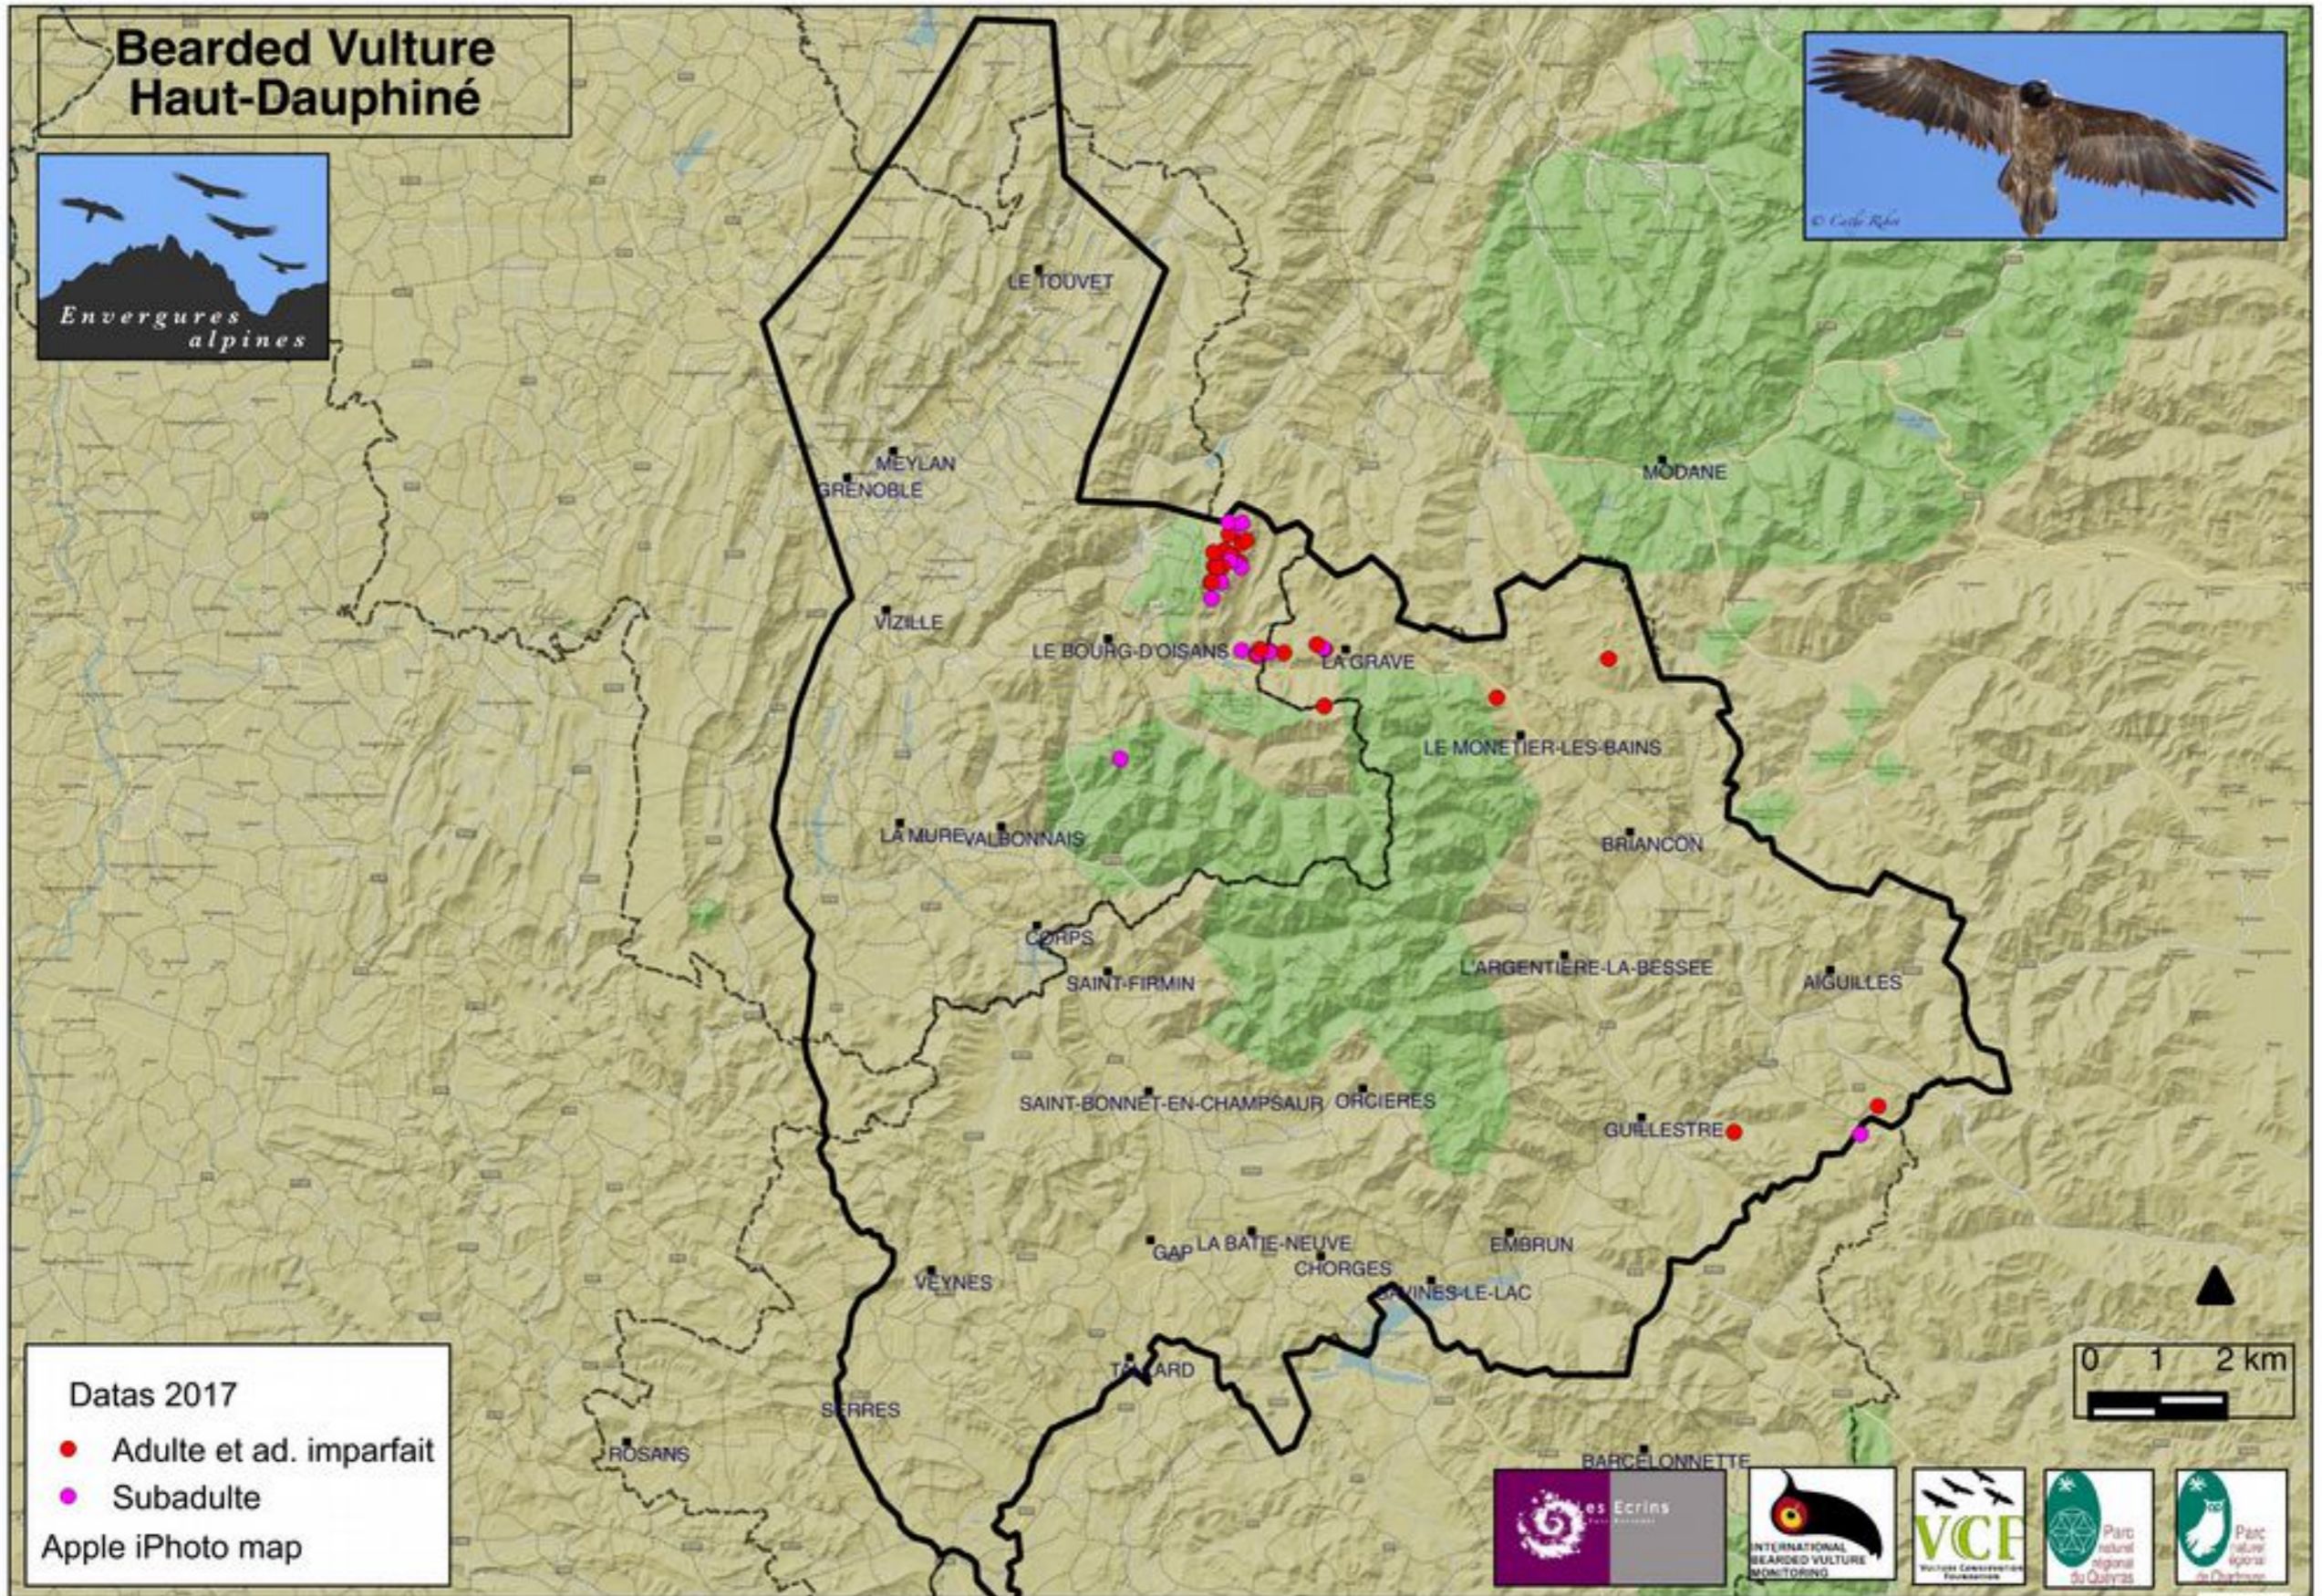

Dats 2012
 ● Adulte et ad. imparfait
 ● Subadulte
 Apple iPhoto map

Envergures alpines 2017

QGIS

Bearded Vulture Haut-Dauphiné

Datas 2013
 ● Adulte et ad. imparfait
 ● Subadulte
 Apple iPhoto map

Envergures alpines 2017

QGIS

Bearded Vulture Haut-Dauphiné

Bearded Vulture Haut-Dauphiné

Dats 2015
 ● Adulte et ad. imparfait
 ● Subadulte
 Apple iPhoto map

Envergures alpines 2017

QGIS

Bearded Vulture Haut-Dauphiné

Dats 2016
 ● Adulte et ad. imparfait
 ● Subadulte
 Apple iPhoto map

Envergures alpines 2017

QGIS

Bearded Vulture Haut-Dauphiné

Dats 2017
 ● Adulte et ad. imparfait
 ● Subadulte
 Apple iPhoto map

Envergures alpines 2017

QGIS

Current situation

Monthly datas

Identified BV

Girun, Volcaire, Herculis, Neige, Il Malizia, Noël Leya, Linky

© Cathy Ribot/E.A

Girun
Baronnies
2016

© Bastien Rolland

© Florian Escot

Herculis
Alpi
Marittime
2015

© Cathy Ribot/E.A