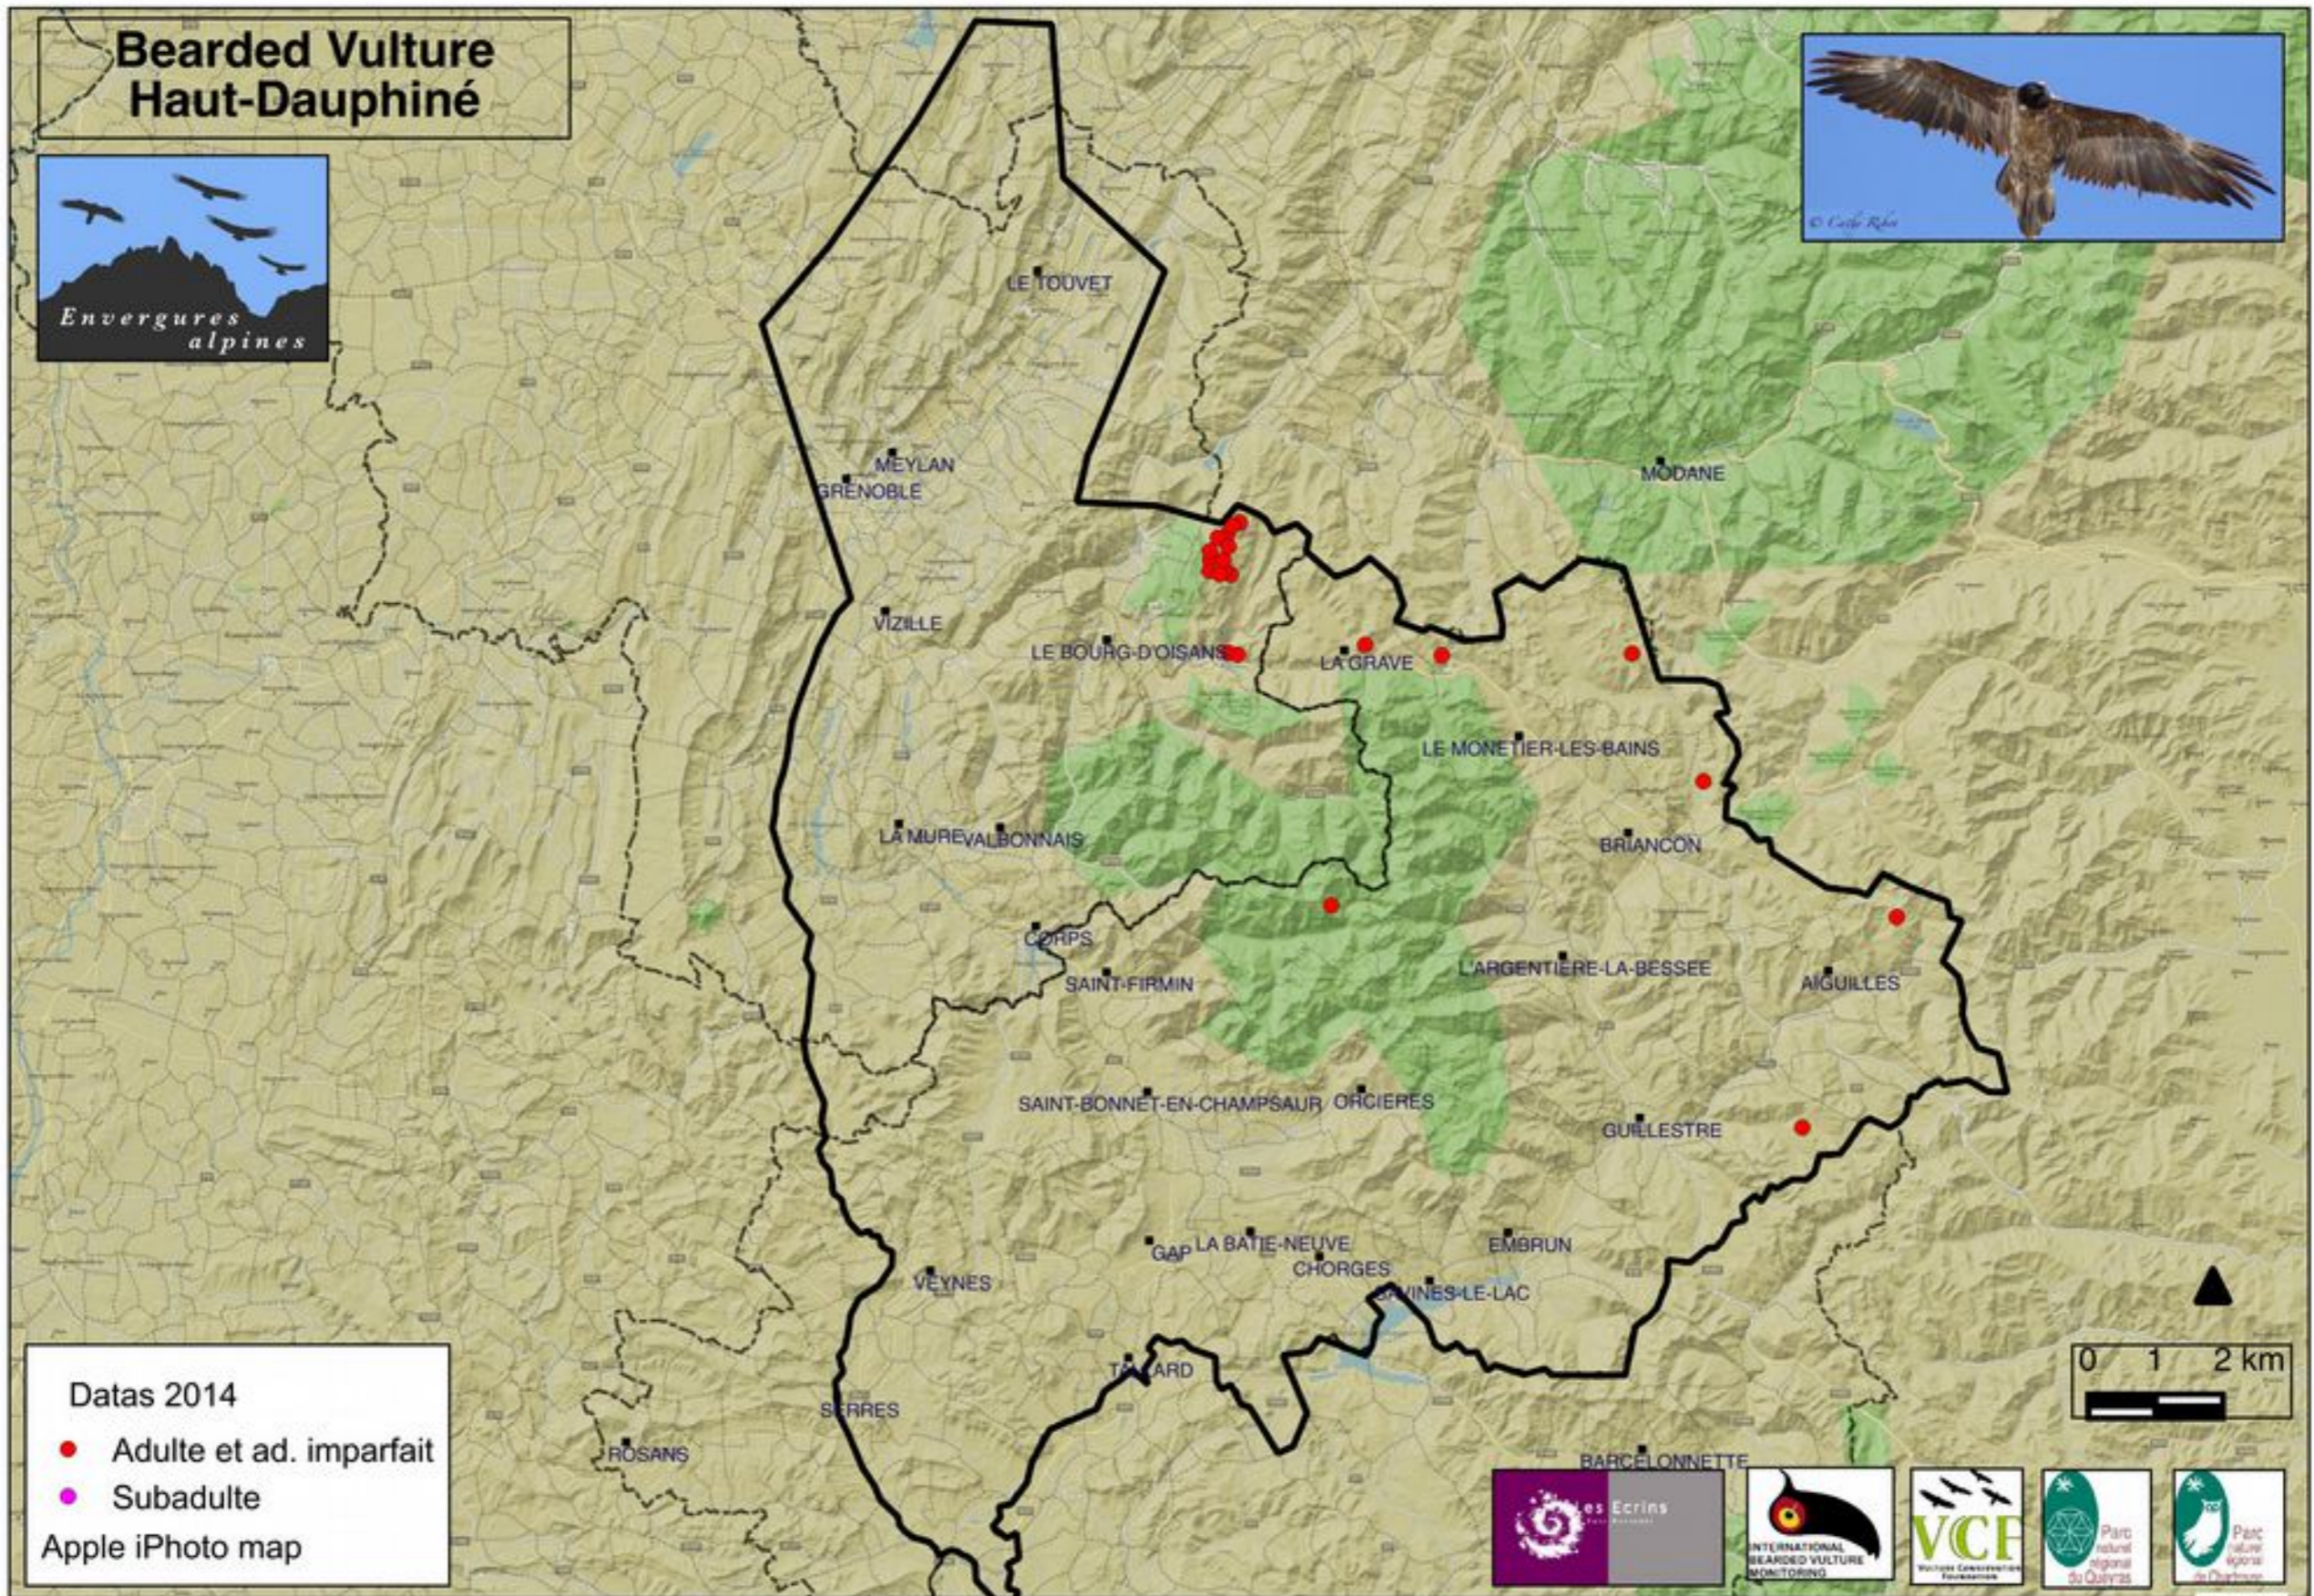

Dats 2012
 ● Adulte et ad. imparfait
 ● Subadulte
 Apple iPhoto map

Envergures alpines 2017

QGIS

Bearded Vulture Haut-Dauphiné

Datas 2013
 ● Adulte et ad. imparfait
 ● Subadulte
 Apple iPhoto map

Envergures alpines 2017

QGIS

Bearded Vulture Haut-Dauphiné

Bearded Vulture Haut-Dauphiné

Dats 2015
 ● Adulte et ad. imparfait
 ● Subadulte
 Apple iPhoto map

Envergures alpines 2017

QGIS

Bearded Vulture Haut-Dauphiné

Dats 2016
 ● Adulte et ad. imparfait
 ● Subadulte
 Apple iPhoto map

Envergures alpines 2017

QGIS

Bearded Vulture Haut-Dauphiné

Dats 2017
 ● Adulte et ad. imparfait
 ● Subadulte
 Apple iPhoto map

Envergures alpines 2017

QGIS

Current situation

Monthly datas