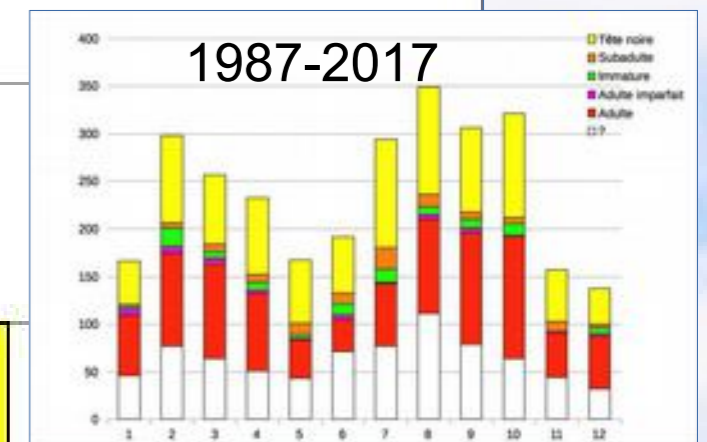

QGIS

Bearded Vulture Haut-Dauphiné

Bearded Vulture Haut-Dauphiné

Dats 2015
 ● Adulte et ad. imparfait
 ● Subadulte
 Apple iPhoto map

Envergures alpines 2017

QGIS

Bearded Vulture Haut-Dauphiné

Dats 2016
 ● Adulte et ad. imparfait
 ● Subadulte
 Apple iPhoto map

Envergures alpines 2017

QGIS

Bearded Vulture Haut-Dauphiné

Dats 2017
 ● Adulte et ad. imparfait
 ● Subadulte
 Apple iPhoto map

Envergures alpines 2017

QGIS

Current situation

Monthly datas