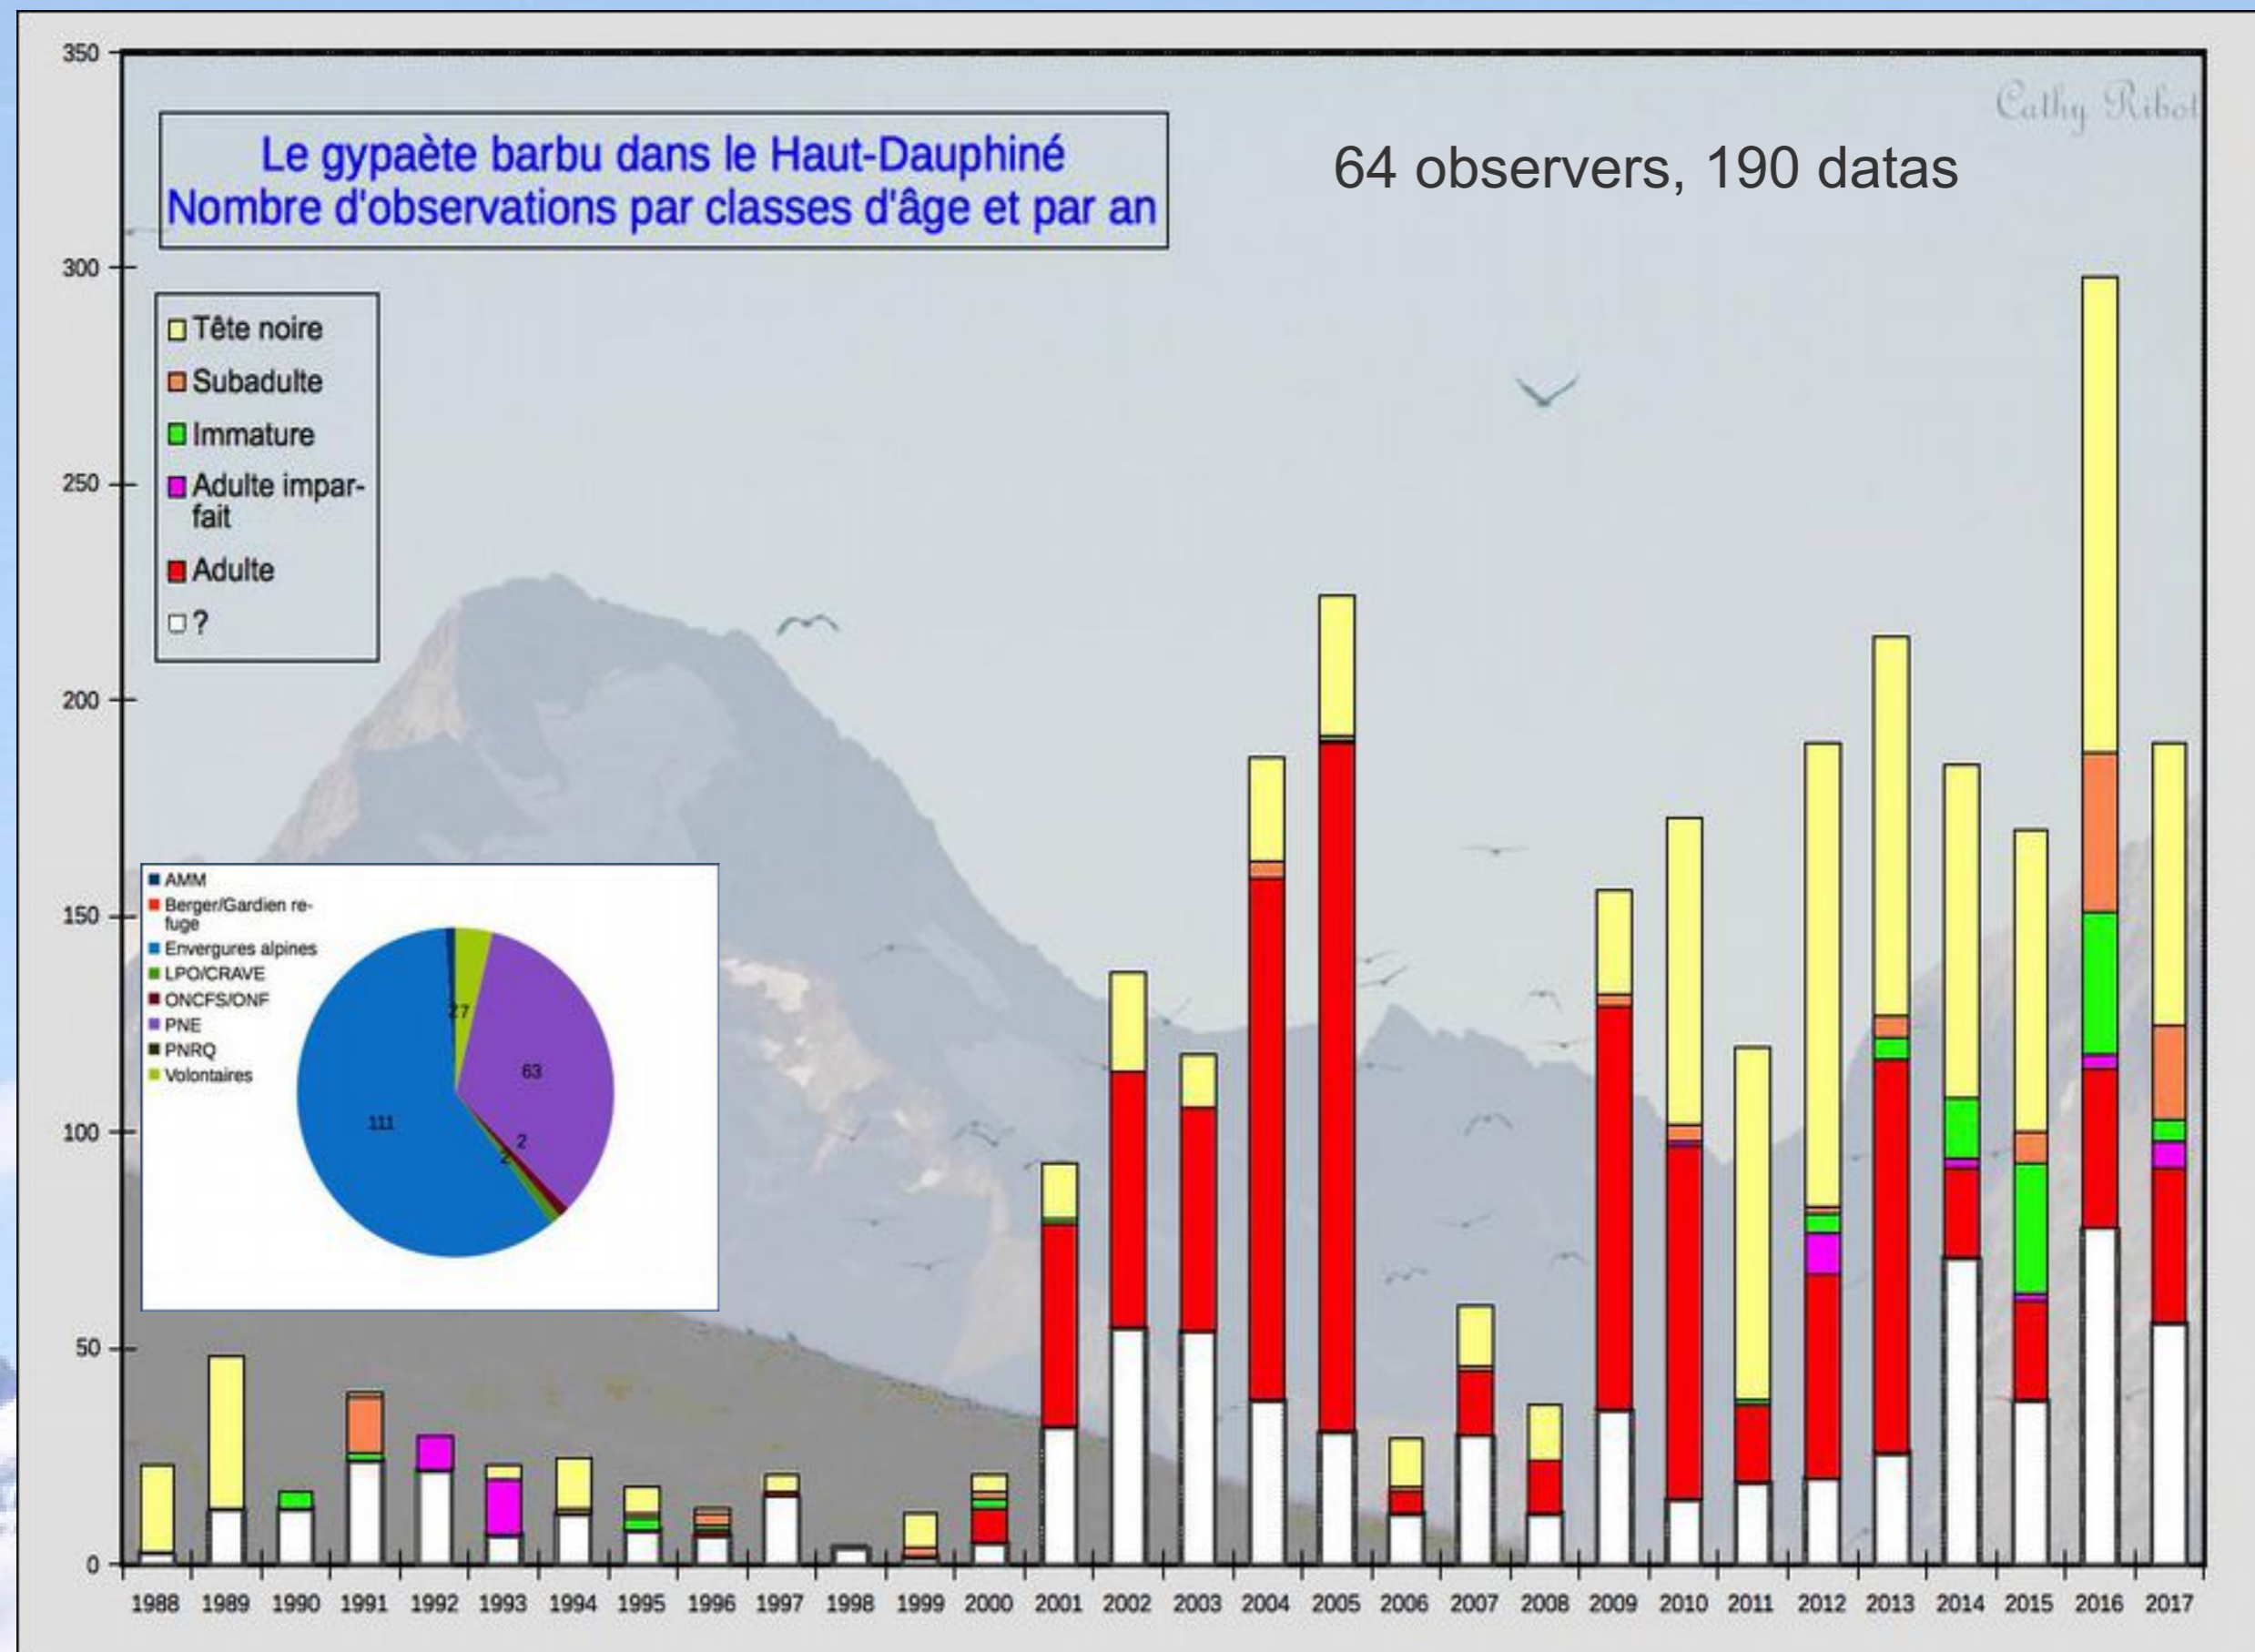

Dats 2012
 ● Adulte et ad. imparfait
 ● Subadulte
 Apple iPhoto map

Envergures alpines 2017

QGIS

Bearded Vulture Haut-Dauphiné

Datas 2013
 ● Adulte et ad. imparfait
 ● Subadulte
 Apple iPhoto map

Envergures alpines 2017

QGIS

Bearded Vulture Haut-Dauphiné

Bearded Vulture Haut-Dauphiné

Dats 2015
 ● Adulte et ad. imparfait
 ● Subadulte
 Apple iPhoto map

Envergures alpines 2017

QGIS

Bearded Vulture Haut-Dauphiné

Dats 2016
 ● Adulte et ad. imparfait
 ● Subadulte
 Apple iPhoto map

Envergures alpines 2017

QGIS

Bearded Vulture Haut-Dauphiné

Dats 2017
 ● Adulte et ad. imparfait
 ● Subadulte
 Apple iPhoto map

Envergures alpines 2017

QGIS

Current situation

Monthly datas

Identified BV

Girun, Volcaire, Herculis, Neige, Il Malizia, Noël Leya, Linky

© Cathy Ribot/E.A

Girun
Baronnies
2016

© Bastien Rolland

© Florian Escot

Herculis
Alpi
Marittime
2015

© Cathy Ribot/E.A