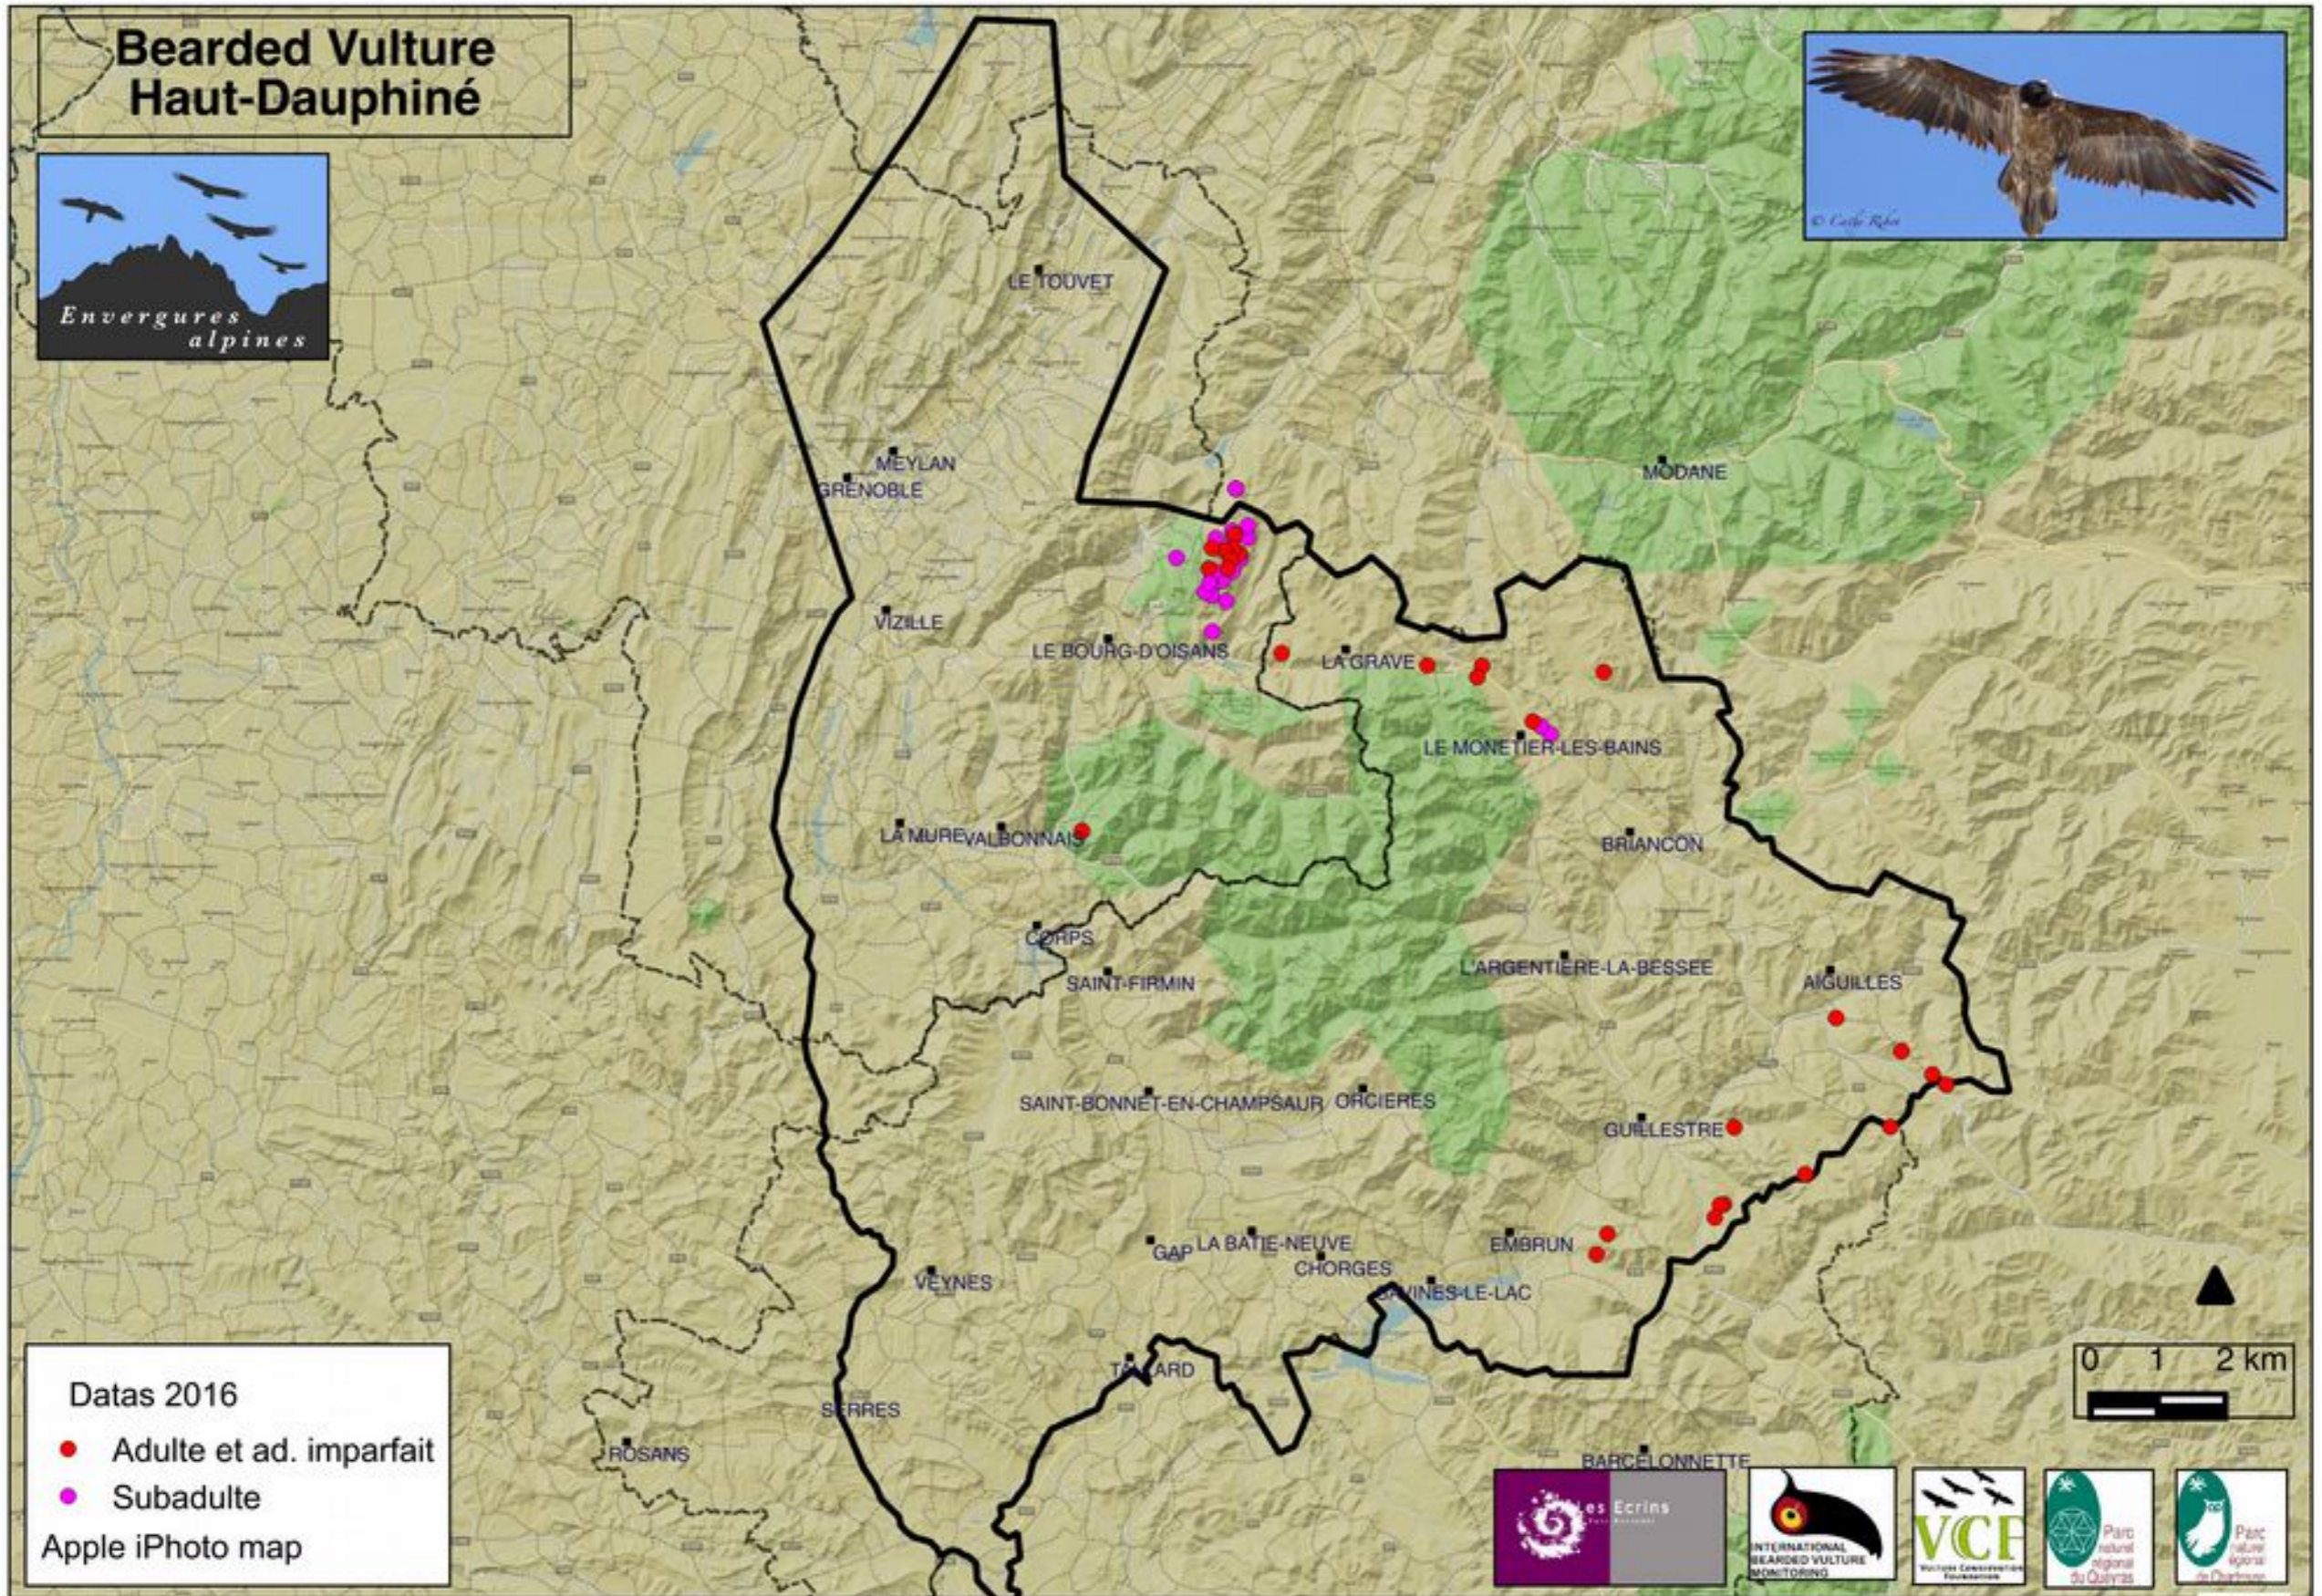

Dats 2012
 ● Adulte et ad. imparfait
 ● Subadulte
 Apple iPhoto map

Envergures alpines 2017

QGIS

Bearded Vulture Haut-Dauphiné

Datas 2013
 ● Adulte et ad. imparfait
 ● Subadulte
 Apple iPhoto map

Envergures alpines 2017

QGIS

Bearded Vulture Haut-Dauphiné

Bearded Vulture Haut-Dauphiné

Dats 2015
 ● Adulte et ad. imparfait
 ● Subadulte
 Apple iPhoto map

Envergures alpines 2017

QGIS

Bearded Vulture Haut-Dauphiné

Dats 2016
 ● Adulte et ad. imparfait
 ● Subadulte
 Apple iPhoto map

Envergures alpines 2017

QGIS

Bearded Vulture Haut-Dauphiné

Dats 2017
 ● Adulte et ad. imparfait
 ● Subadulte
 Apple iPhoto map

Envergures alpines 2017

QGIS

Current situation

Monthly datas

Identified BV

Girun, Volcaire, Herculis, Neige, Il Malizia, Noël Leya, Linky

© Cathy Ribot/E.A

Girun
Baronnies
2016

© Bastien Rolland

© Florian Escot

Herculis
Alpi
Marittime
2015

© Cathy Ribot/E.A