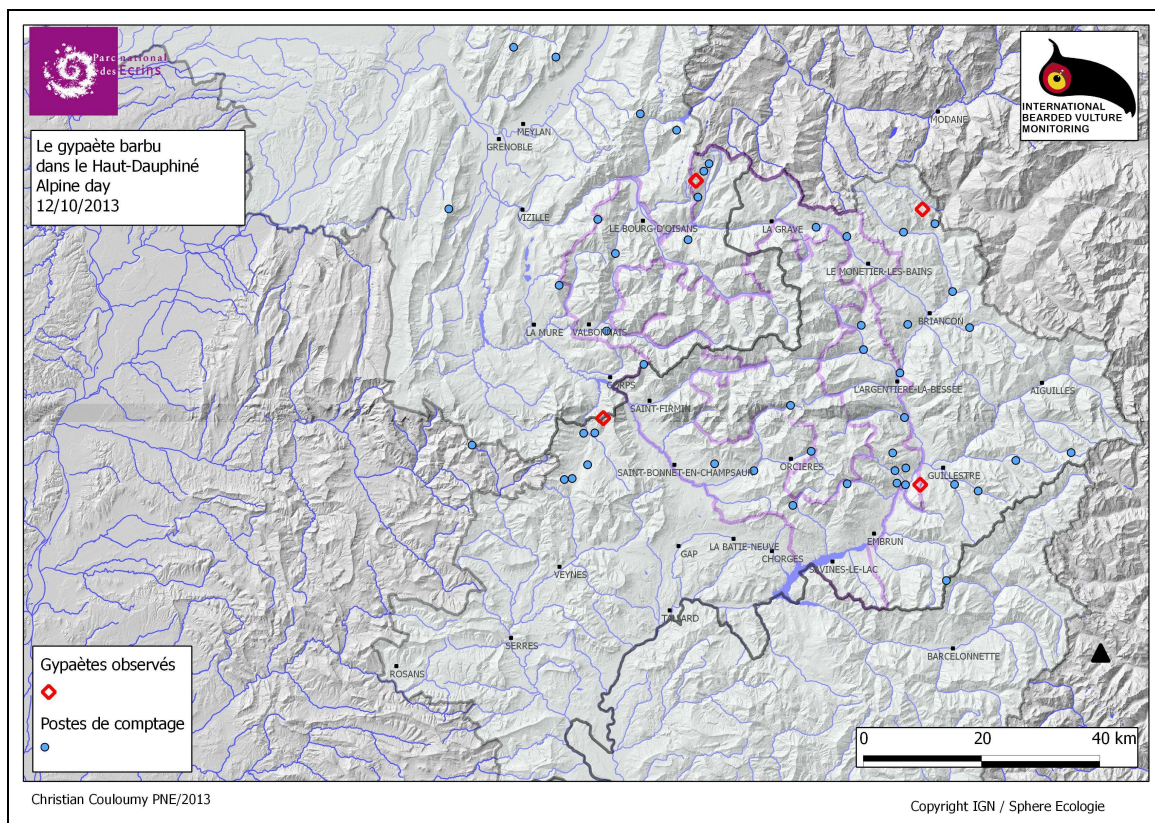

Prospection Gypaète barbu, 12 octobre 2013

Bilan pour la zone Écrins/Haut-Dauphiné (05, 38)

Résumé : L'opération a mobilisé 116 observateurs qui ont pu couvrir le massif des Écrins et les alentours (voir carte). Les 5 gypaètes recensés, dont 4 juvéniles, se trouvaient dispersés aux 4 coins du dispositif !

Écrins –Dauphiné :

- 2 juvéniles non marqués (Clavans)
- 1 adulte (Vallée du Couleau/Embrunais)
- 1 adulte col des Thures (Névache)
- 1 juvénile, GERLINGE, dans le Dévoluy

Carte montrant la répartition des postes d'observation et la localisation des gypaètes observés .

Briançonnais (Clarée)

NEVE au col des Thures © Robert Balestra

L'oiseau noté au fond de la vallée de la Clarée correspond à un individu connu de nos voisins italiens qui l'ont nommé Névé ainsi que sa couleur le suggère !

1 gypaète adulte

Embrunais

Aperçu du paysage et de la météo au Parpaillon © Yann Bridet

Embrunais rive droite (Massif des Écrins)

1 gypaète adulte dans la vallée du Couleau a été observé pendant pratiquement toute la durée du comptage par plusieurs postes. L'oiseau était perché près de la Tête de Fouran à 10 :15, il y est resté longuement (1 heure) puis après de longs planés avec ou sans les aigles, il s'est perché dans le « pli couché » de Saint-Clément.