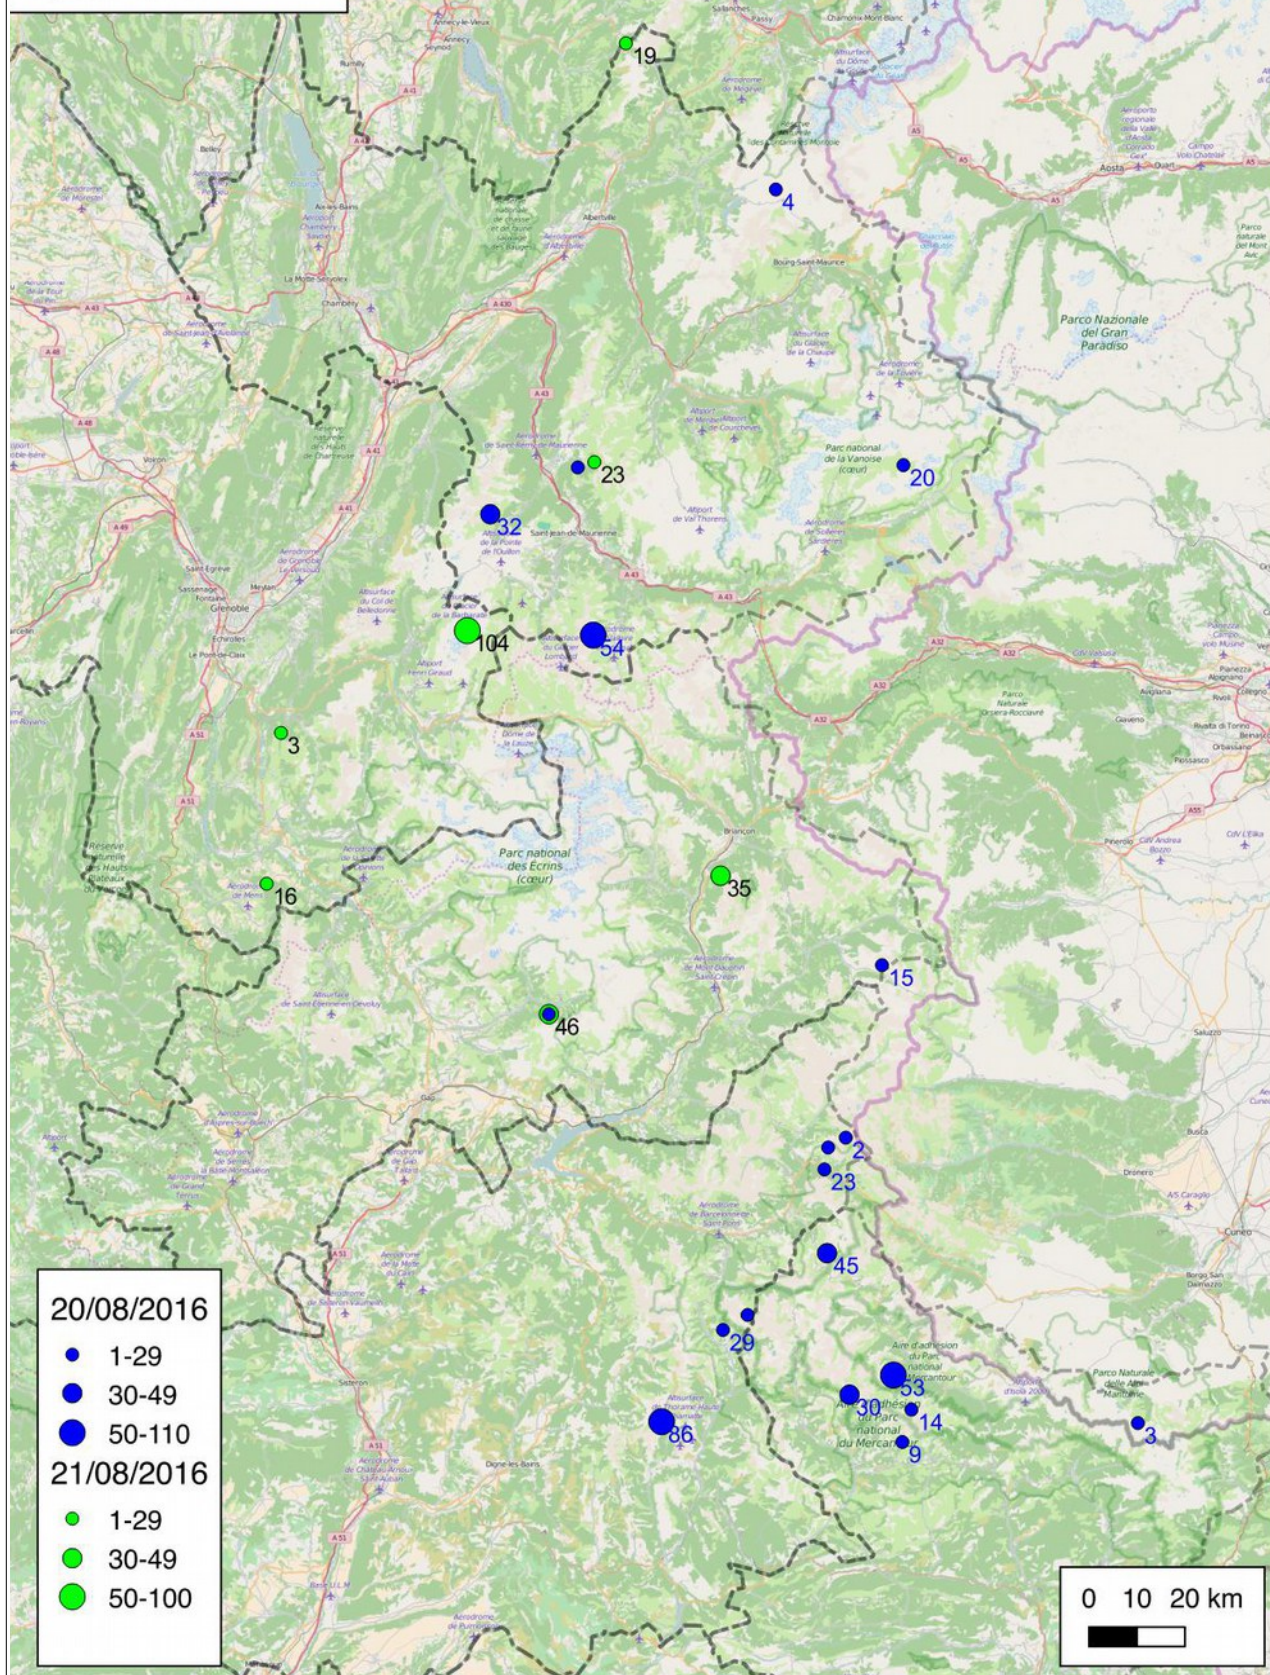

Comptage des vautours dans les Alpes 2016