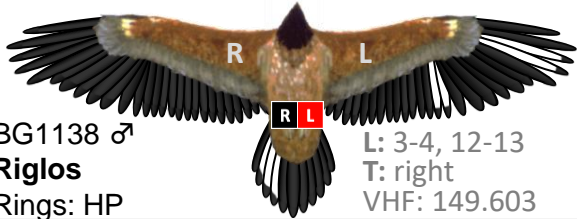

## FRA - Baronnies

CC Guadalentín – 23.02.2022

BG1136 ♀

**Cantoperdrix**

Rings: LS

R: 10-11

L: 23-25

VHF: 149.243

CC Guadalentín – 26.02.2022

BG1138 ♂

**Riglos**

Rings: HP

L: 3-4, 12-13

T: right

VHF: 149.603