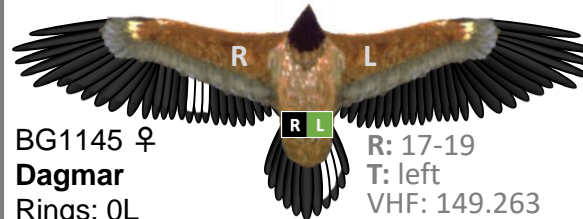

## FRA - Baronnies

CC Guadalentín – 23.02.2022

BG1136 ♀

**Cantoperdrix**

Rings: LS

R: 10-11

L: 23-25

VHF: 149.243

CC Guadalentín – 26.02.2022

BG1138 ♂

**Riglos**

Rings: HP

L: 3-4, 12-13

T: right

VHF: 149.603

## GER - Berchtesgaden

CC Guadalentín – 06.03.2022

BG1145 ♀

**Dagmar**

Rings: 0L

R: 17-19

T: left

VHF: 149.263