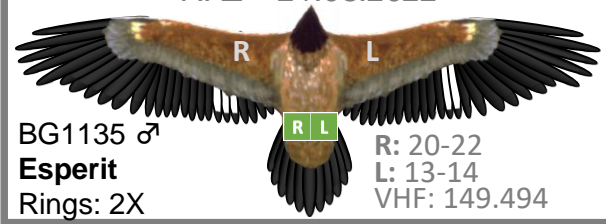

BG1135 ♂
Esperit
Rings: 2X
R: 20-22
L: 13-14
VHF: 149.494