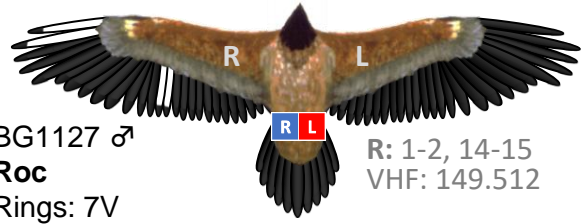

MARKINGS 2022 – Corsica & corridors

04.08.2022 - IBM

FRA – Grands Causses

Ostrava – 01.02.2022

BG1127 ♂
Roc
Rings: 7V
R: 1-2, 14-15
VHF: 149.512

ASTERS – 05.02.2022