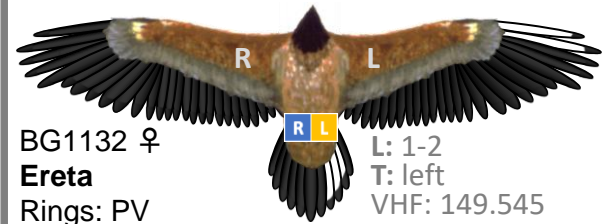

## FRA - Corsica

Helsinki – 05.03.2022

BG1144 ♂  
**Sulana**  
Rings: 3A  
R: 1-2, 11-12  
L: 22-24  
VHF: 149.054

CC Guadalentín - 07.03.2022

BG1146 ♂  
**Pasturella**  
Rings: JS  
L: 13-14  
T: left  
VHF: 149.091

## ESP- Maestrazgo

CC Guadalentín – 15.02.2022

BG1132 ♀  
**Ereta**  
Rings: PV  
L: 1-2  
T: left  
VHF: 149.545

RFZ – 21.03.2022

BG1135 ♂  
**Esperit**  
Rings: 2X  
R: 20-22  
L: 13-14  
VHF: 149.494