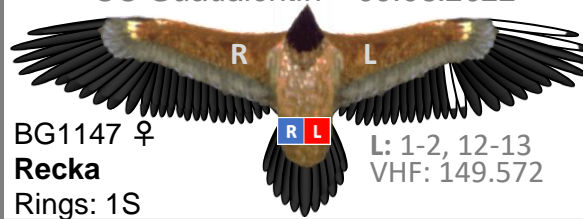

BG1147 ♀

Recka

Rings: 1S

L: 1-2, 12-13

VHF: 149.572