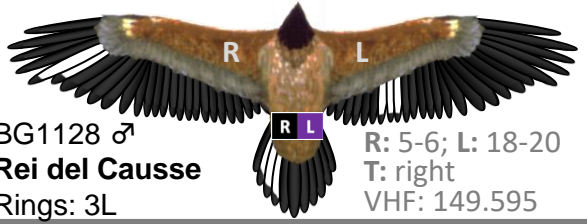

## FRA – Grands Causses

Ostrava – 01.02.2022

BG1127 ♂  
**Roc**  
Rings: 7V  
R: 1-2, 14-15  
VHF: 149.512

ASTERS – 05.02.2022

BG1128 ♂  
**Rei del Cause**  
Rings: 3L  
R: 5-6; L: 18-20  
T: right  
VHF: 149.595