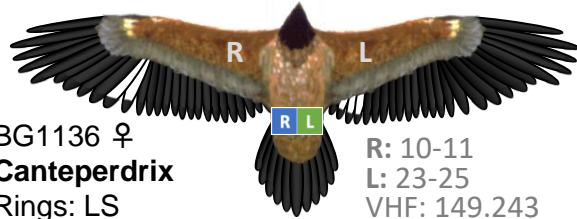

## FRA - Baronnies

CC Guadalentín – 23.02.2022

BG1136 ♀

**Cantoperdrix**

Rings: LS

R: 10-11

L: 23-25

VHF: 149.243

CC Guadalentín – 26.02.2022

BG1138 ♂

**Riglos**

Rings: HP

L: 3-4, 12-13

T: right

VHF: 149.603